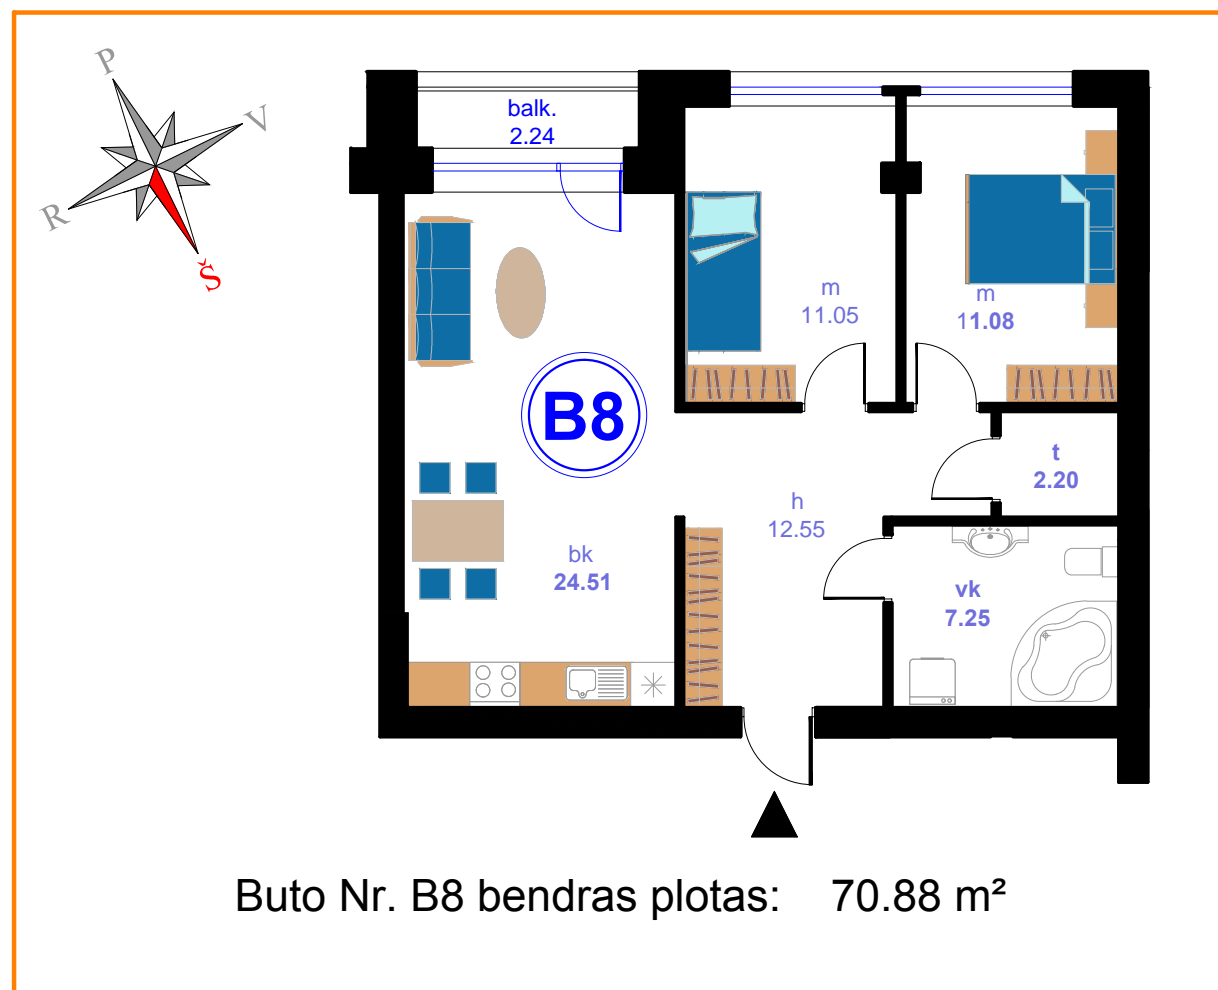

2 AUKŠTO PLANAS M 1:200

PASTABA:

1. Visus projekto pakeitimus raštiškai derinti su projektuotoju

Atestato Nr.	Projektavo: UAB ARCHIVALDA			TEL: 861402888 E-PAŠTAS: archvaldas@yahoo.com		
A1813	PV	V. JUREVIČIUS	2016 07	Objektas: DAUGIABUČIAI GYVENAMIEJI NAMAI. BITĖNŲ G. 3D, VILNIUS. STATYBOS PROJEKTAS.		
A1813	PDV	V. JUREVIČIUS	2016 07			
	Arch.	V. BUJAITĖ	2016 07			
				Brėžinys: DAUGIABUČIO Nr. 1 2 AUKŠTO PLANAS	Mastelis M1:200	Laida 0
Statytojas (Užsakovas): UAB "DTC International"				Objekto Nr.: AV 016-02	Lapas 3	Lapų 1
				Brėžinio markė: TP_SA		