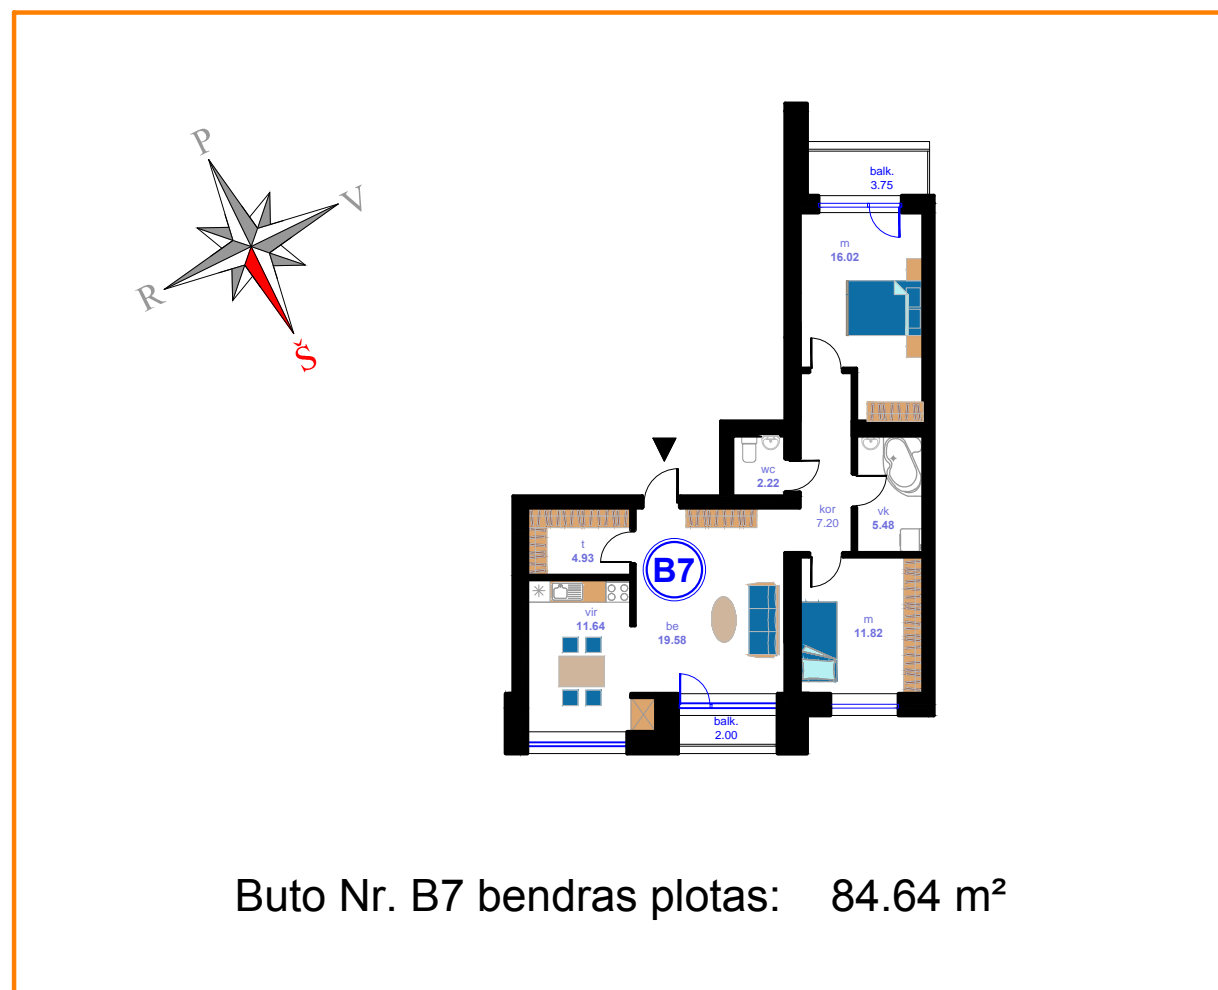

2 AUKŠTO PLANAS M 1:200

PASTABA:

1. Visus projekto pakeitimus raštiškai derinti su projektuotoju

Atestato Nr.	Projektavo: UAB ARCHIVALDA			TEL: 861402888 E-PAŠTAS: archvaldas@yahoo.com		
A1813	PV	V. JUREVIČIUS	2016 07	Objektas: DAUGIABUČIAI GYVENAMIEJI NAMAI. BITĖNŲ G. 3D, VILNIUS. STATYBOS PROJEKTAS.		
A1813	PDV	V. JUREVIČIUS	2016 07			
	Arch.	V. BUJAITĖ	2016 07			
				Brėžinys: DAUGIABUČIO Nr. 1 2 AUKŠTO PLANAS	Mastelis	Laida
					M1:200	0
Statytojas (Užsakovas): UAB "DTC International"				Objekto Nr.: AV 016-02	Lapas	Lapų
				Brėžinio markė: TP_SA	3	1