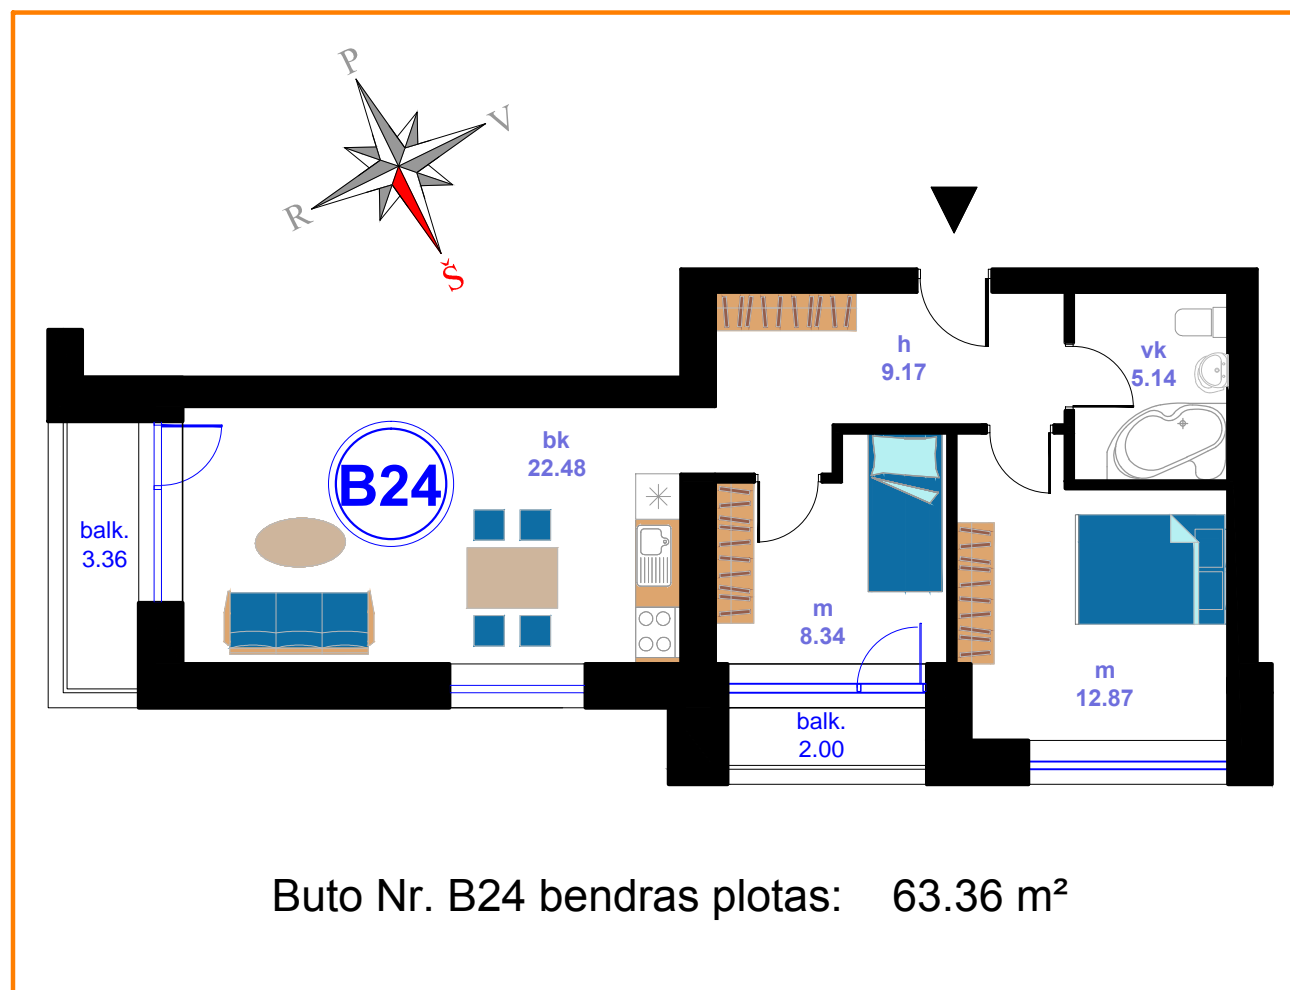

2 AUKŠTO PLANAS M 1:200

PASTABA:

1. Visus projekto pakeitimus raštiškai derinti su projektuotoju

Atestato Nr.	Projektavo: UAB ARCHIVALDA			TEL: 861402888 E-PAŠTAS: archvaldas@yahoo.com		
A1813	PV	V. JUREVIČIUS	2016 07	Objektas: DAUGIABUČIAI GYVENAMIEJI NAMAI. BITĖNŲ G. 3D, VILNIUS. STATYBOS PROJEKTAS.	Mastelis	Laida
A1813	PDV	V. JUREVIČIUS	2016 07			
	Arch.	V. BUJAITĖ	2016 07			
Statytojas (Užsakovas): UAB "DTC International"				Objekto Nr.: AV 016-02	Lapas	Lapų
				Brėžinys: DAUGIABUČIO Nr. 1 2 AUKŠTO PLANAS	M1:200	0
				Brėžinio markė: TP_SA	3	1