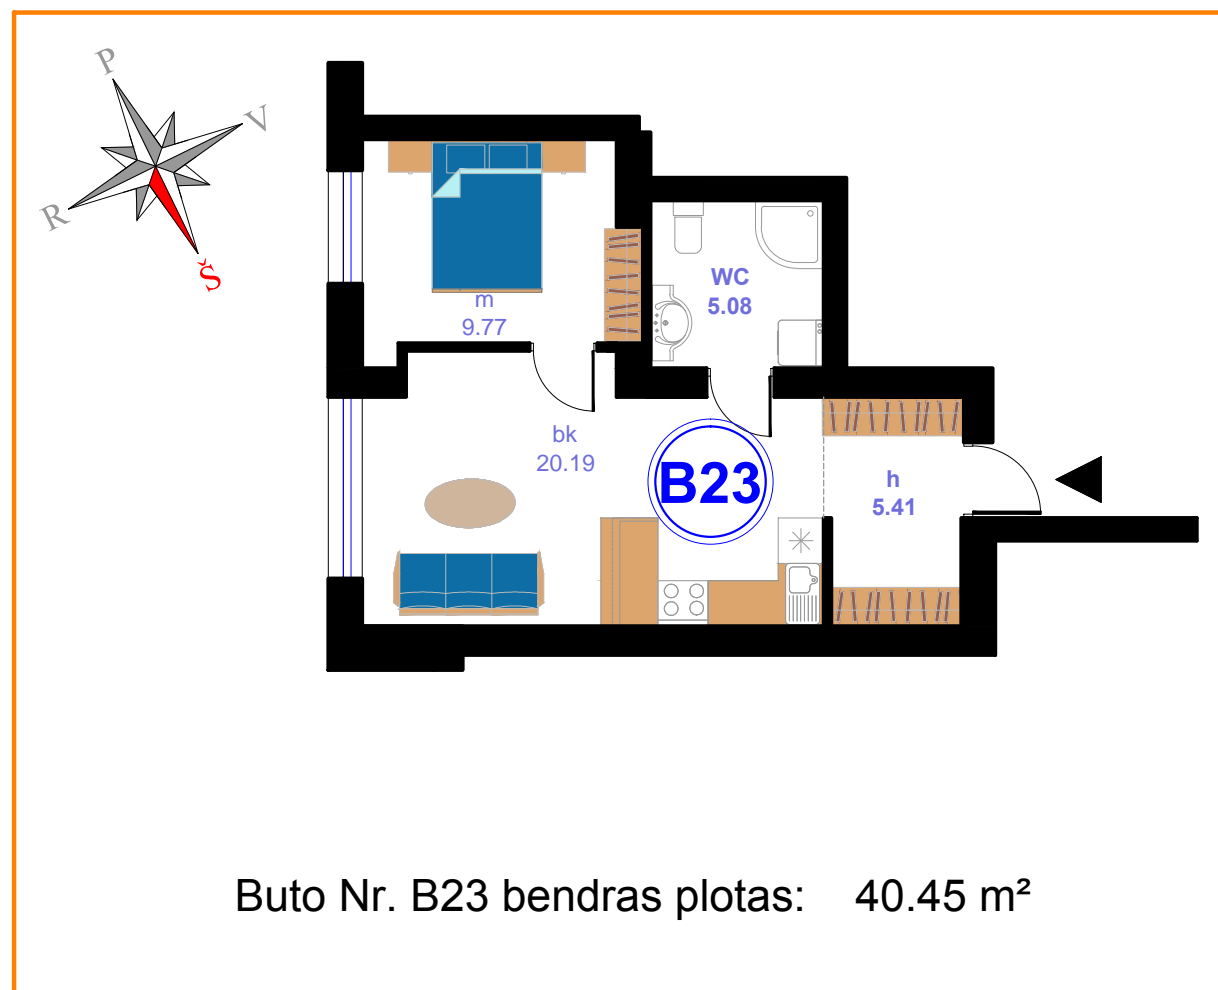

2 AUKŠTO PLANAS M 1:200

PASTABA:

1. Visus projekto pakeitimus raštiškai derinti su projektuotoju

Atestato Nr.	Projektavo: UAB ARCHIVALDA			TEL: 861402888 E-PAŠTAS: archvaldas@yahoo.com		
A1813	PV	V. JUREVIČIUS	2016 07	Objektas: DAUGIABUČIAI GYVENAMIEJI NAMAI. BITĖNŲ G. 3D, VILNIUS. STATYBOS PROJEKTAS.		
A1813	PDV	V. JUREVIČIUS	2016 07			
	Arch.	V. BUJAITĖ	2016 07			
				Brėžinys: DAUGIABUČIO Nr. 1 2 AUKŠTO PLANAS	Mastelis M1:200	Laida 0
Statytojas (Užsakovas): UAB "DTC International"				Objekto Nr.: AV 016-02	Lapas 3	Lapų 1
				Brėžinio markė: TP_SA		