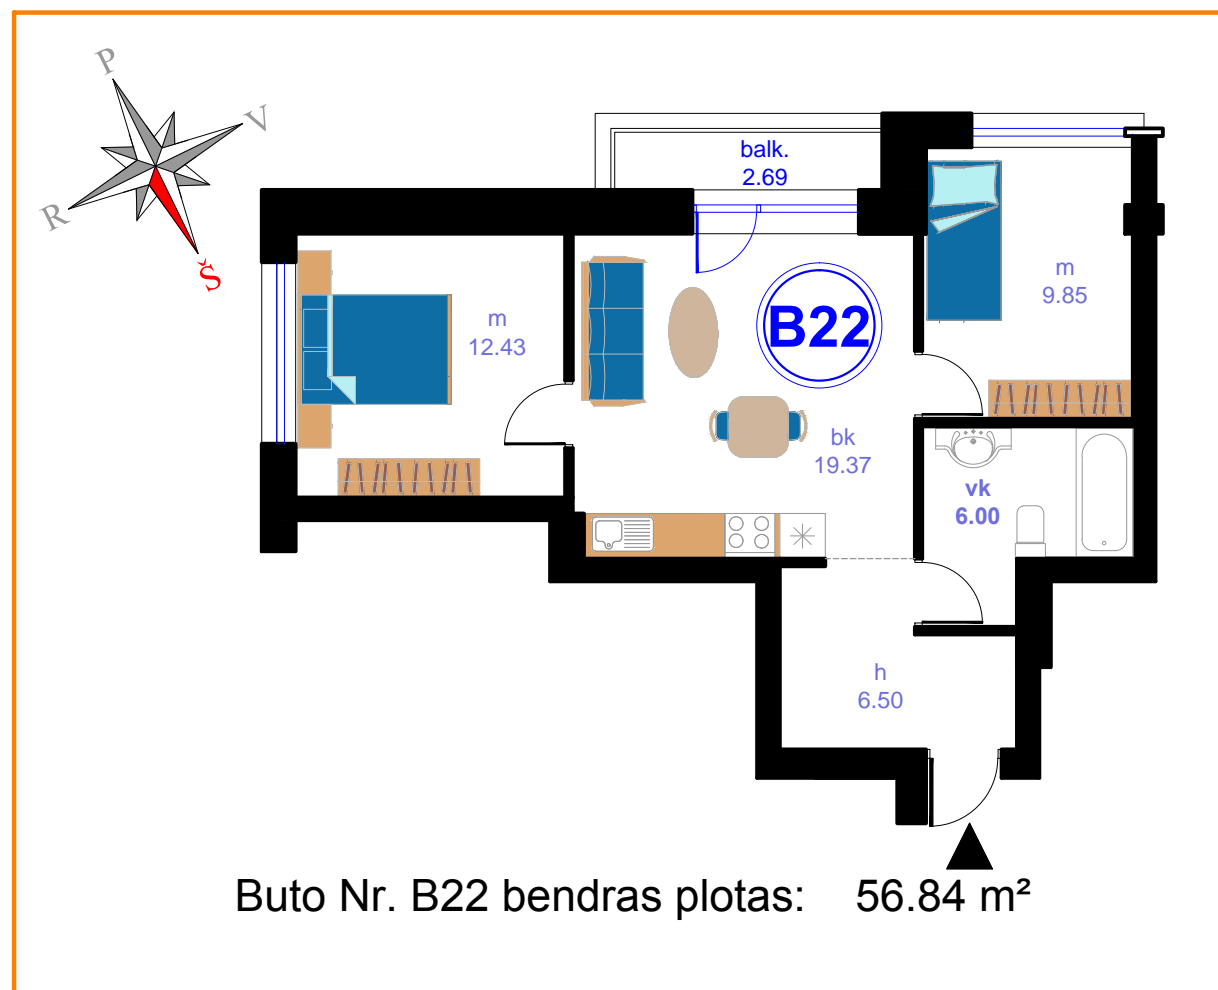

2 AUKŠTO PLANAS M 1:200

PASTABA:

1. Visus projekto pakeitimus raštiškai derinti su projektuotoju

Atestato Nr.	Projektavo: UAB ARCHIVALDA			TEL: 861402888 E-PAŠTAS: archvaldas@yahoo.com		
A1813	PV	V. JUREVIČIUS	2016 07	Objektas: DAUGIABUČIAI GYVENAMIEJI NAMAI. BITĖNŲ G. 3D, VILNIUS. STATYBOS PROJEKTAS.		
A1813	PDV	V. JUREVIČIUS	2016 07			
	Arch.	V. BUJAITĖ	2016 07			
				Brėžinys: DAUGIABUČIO Nr. 1 2 AUKŠTO PLANAS	Mastelis M1:200	Laida 0
Statytojas (Užsakovas): UAB "DTC International"				Objekto Nr.: AV 016-02	Lapas 3	Lapų 1
				Brėžinio markė: TP_SA		