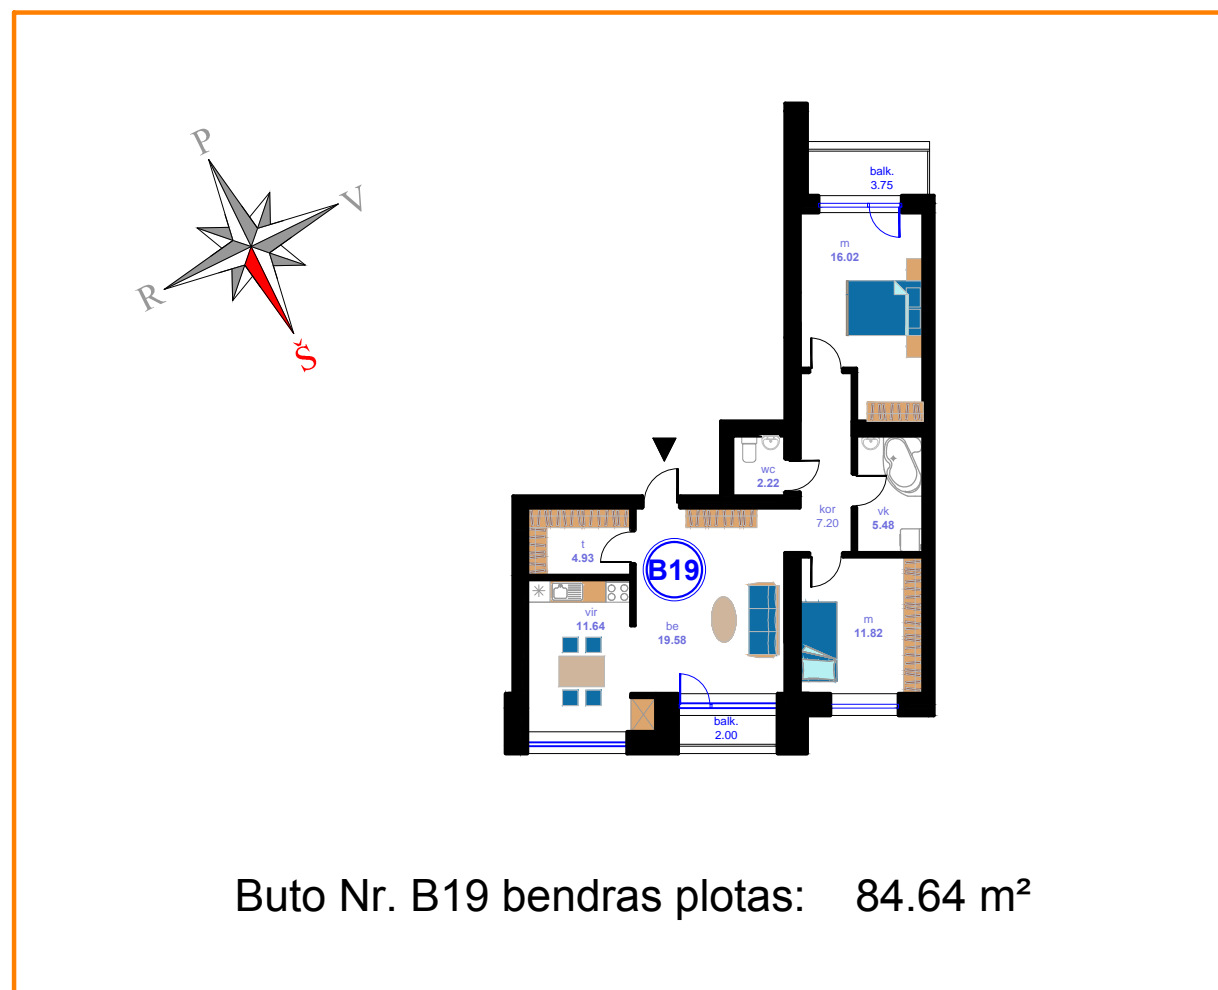

2 AUKŠTO PLANAS M 1:200

PASTABA:

1. Visus projekto pakeitimus raštiškai derinti su projektuotoju

Atestato Nr.	Projektavo: UAB ARCHIVALDA			TEL: 861402888 E-PAŠTAS: archvaldas@yahoo.com		
A1813	PV	V. JUREVIČIUS	2016 07	Objektas: DAUGIABUČIAI GYVENAMIEJI NAMAI. BITĖNŲ G. 3D, VILNIUS. STATYBOS PROJEKTAS.		
A1813	PDV	V. JUREVIČIUS	2016 07			
	Arch.	V. BUJAITĖ	2016 07			
				Brėžinys: DAUGIABUČIO Nr. 1 2 AUKŠTO PLANAS	Mastelis	Laida
					M1:200	0
Statytojas (Užsakovas): UAB "DTC International"				Objekto Nr.: AV 016-02	Lapas	Lapų
				Brėžinio markė: TP_SA	3	1