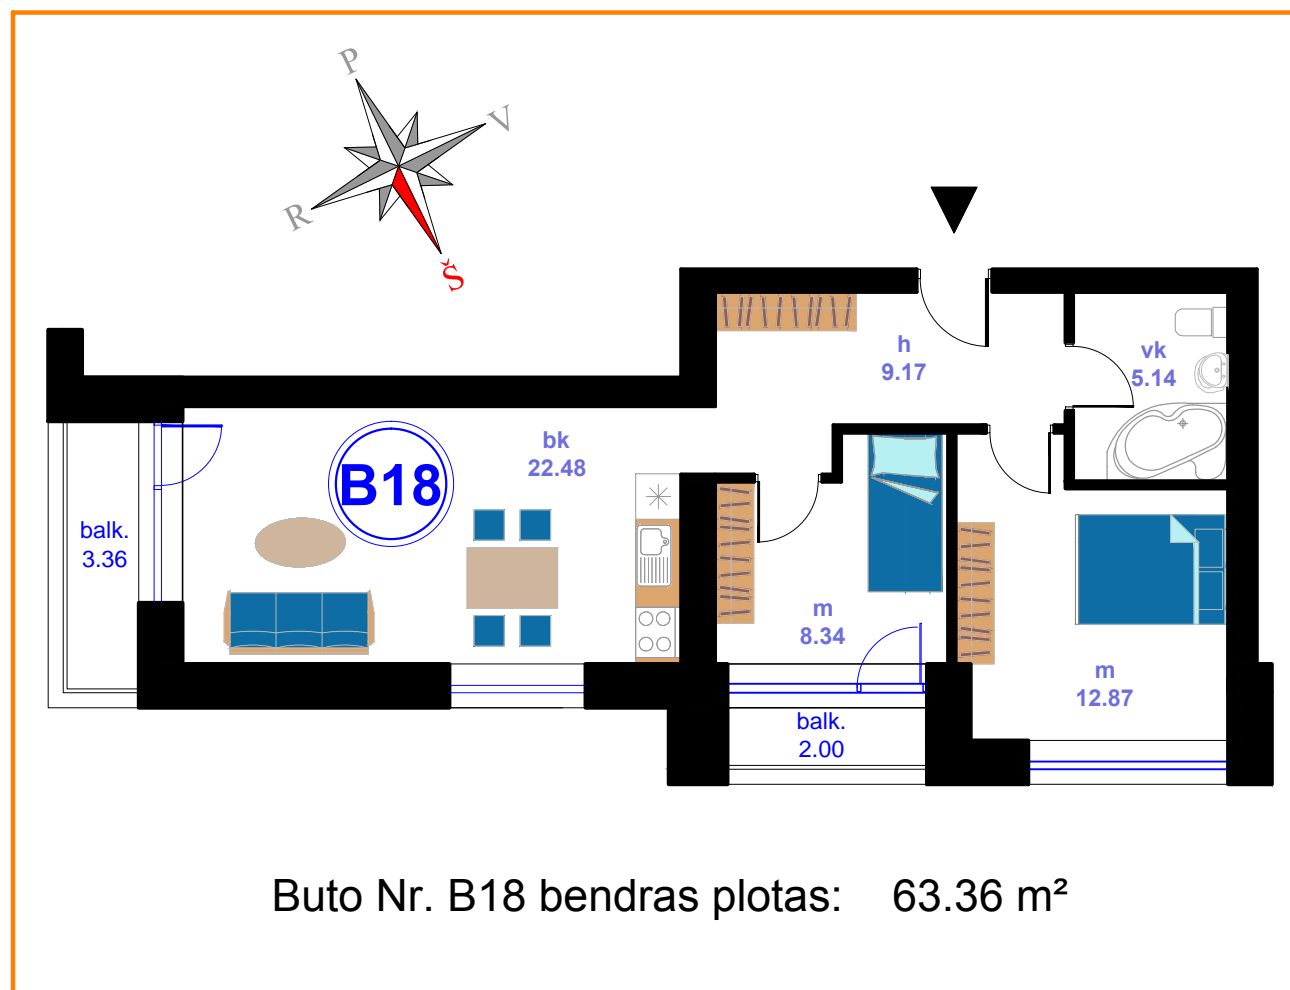

3 AUKŠTO PLANAS M1:200

PASTABA:

1. Visus projekto pakeitimus raštiškai derinti su projektuotoju

Atestato Nr.	Projektavo: UAB ARCHIVALDA			TEL: 861402888 E-PAŠTAS: archvaldas@yahoo.com		
A1813	PV	V. JUREVIČIUS	2016 07	Objektas: DAUGIABUČIAI GYVENAMIEJI NAMAI. BITĖNŲ G. 3D, VILNIUS. STATYBOS PROJEKTAS.		
A1813	PDV	V. JUREVIČIUS	2016 07			
	Arch.	V. BUJAITĖ	2016 07			
				Brėžinys: DAUGIABUČIO Nr. 1 3 AUKŠTO PLANAS	Mastelis M1:200	Laida 0
Statytojas (Užsakovas): UAB "DTC International"				Objekto Nr.: AV 016-02	Lapas	Lapų
				Brėžinio markė: TP_SA	1	1