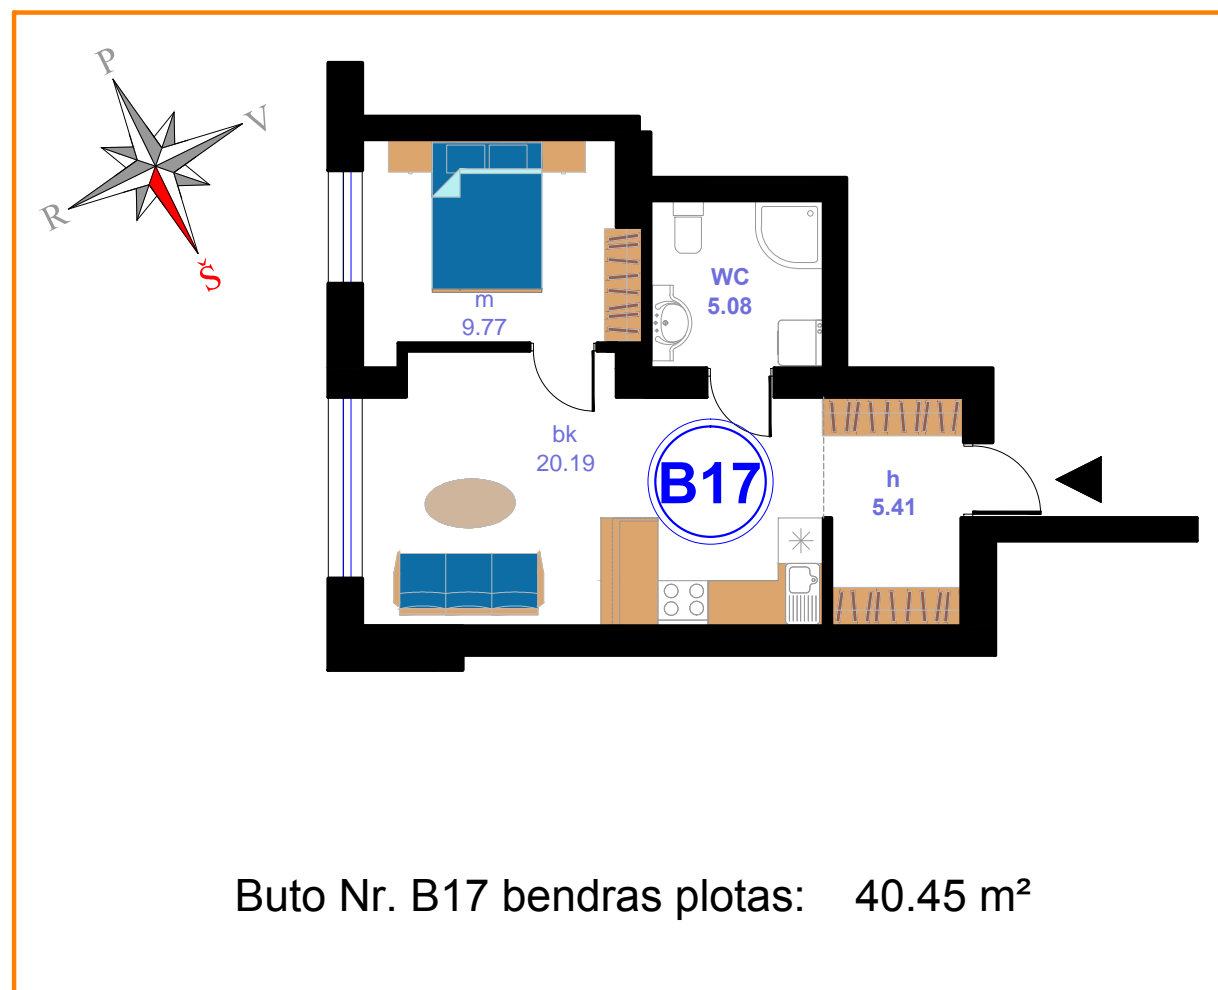

3 AUKŠTO PLANAS M1:200

PASTABA:

1. Visus projekto pakeitimus raštiškai derinti su projektuotoju

Atestato Nr.	Projektavo: UAB ARCHIVALDA			TEL: 861402888 E-PAŠTAS: archvaldas@yahoo.com		
A1813	PV	V. JUREVIČIUS	2016 07	Objektas: DAUGIABUČIAI GYVENAMIEJI NAMAI. BITĖNŲ G. 3D, VILNIUS. STATYBOS PROJEKTAS.		
A1813	PDV	V. JUREVIČIUS	2016 07			
	Arch.	V. BUJAITĖ	2016 07			
				Brėžinys: DAUGIABUČIO Nr. 1 3 AUKŠTO PLANAS	Mastelis M1:200	Laida 0
Statytojas (Užsakovas): UAB "DTC International"				Objekto Nr.: AV 016-02	Lapas	Lapų
				Brėžinio markė: TP_SA	1	1