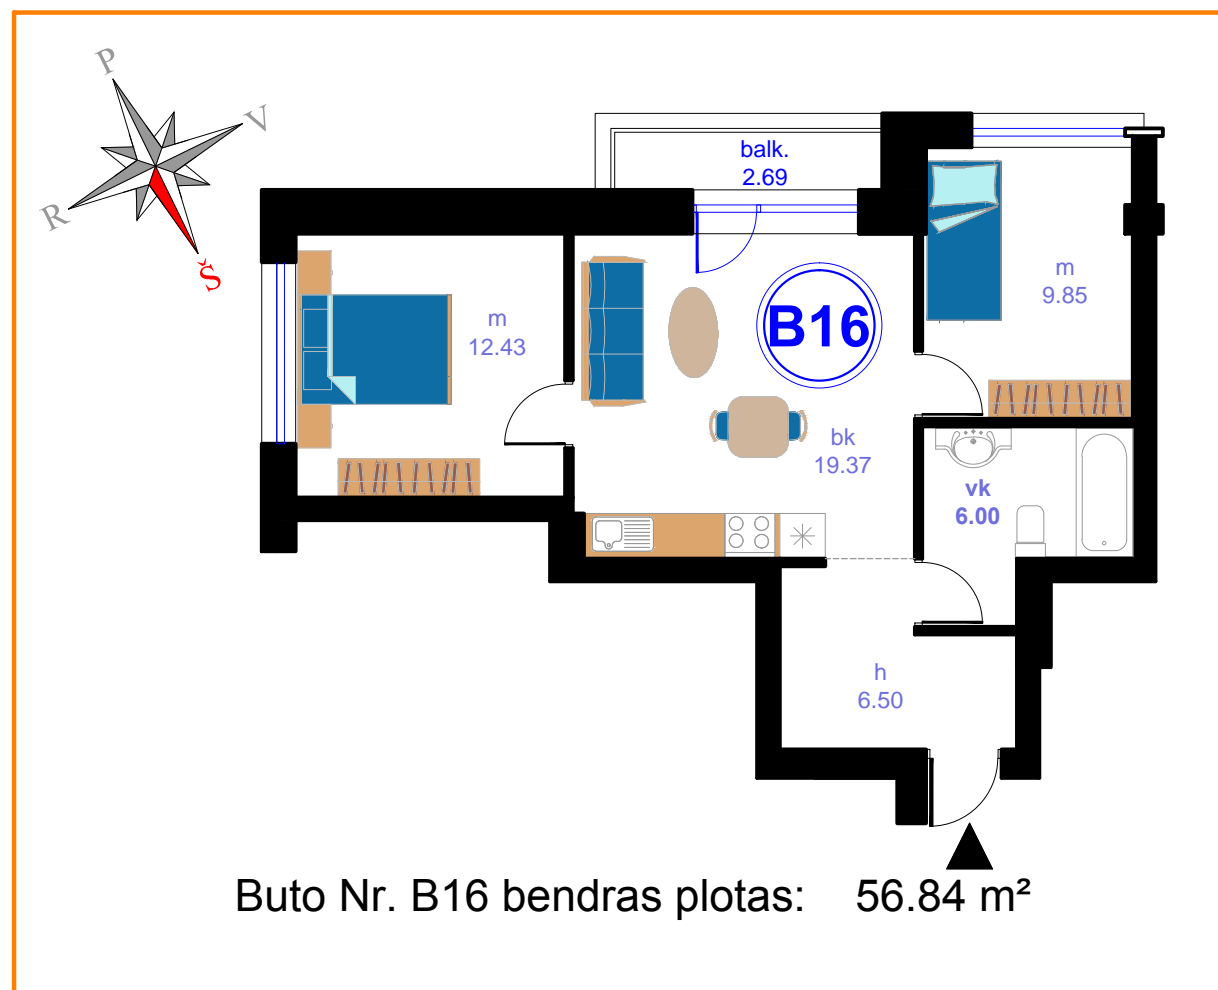

3 AUKŠTO PLANAS M1:200

PASTABA:

1. Visus projekto pakeitimus raštiškai derinti su projektuotoju

Atestato Nr.	Projektavo: UAB ARCHIVALDA			TEL: 861402888 E-PAŠTAS: archvaldas@yahoo.com		
A1813	PV	V. JUREVIČIUS	2016 07	Objektas: DAUGIABUČIAI GYVENAMIEJI NAMAI. BITĖNŲ G. 3D, VILNIUS. STATYBOS PROJEKTAS.		
A1813	PDV	V. JUREVIČIUS	2016 07			
	Arch.	V. BUJAITĖ	2016 07			
				Brėžinys: DAUGIABUČIO Nr. 1 3 AUKŠTO PLANAS	Mastelis M1:200	Laida 0
Statytojas (Užsakovas): UAB "DTC International"				Objekto Nr.: AV 016-02	Lapas	Lapų
				Brėžinio markė: TP_SA	1	1