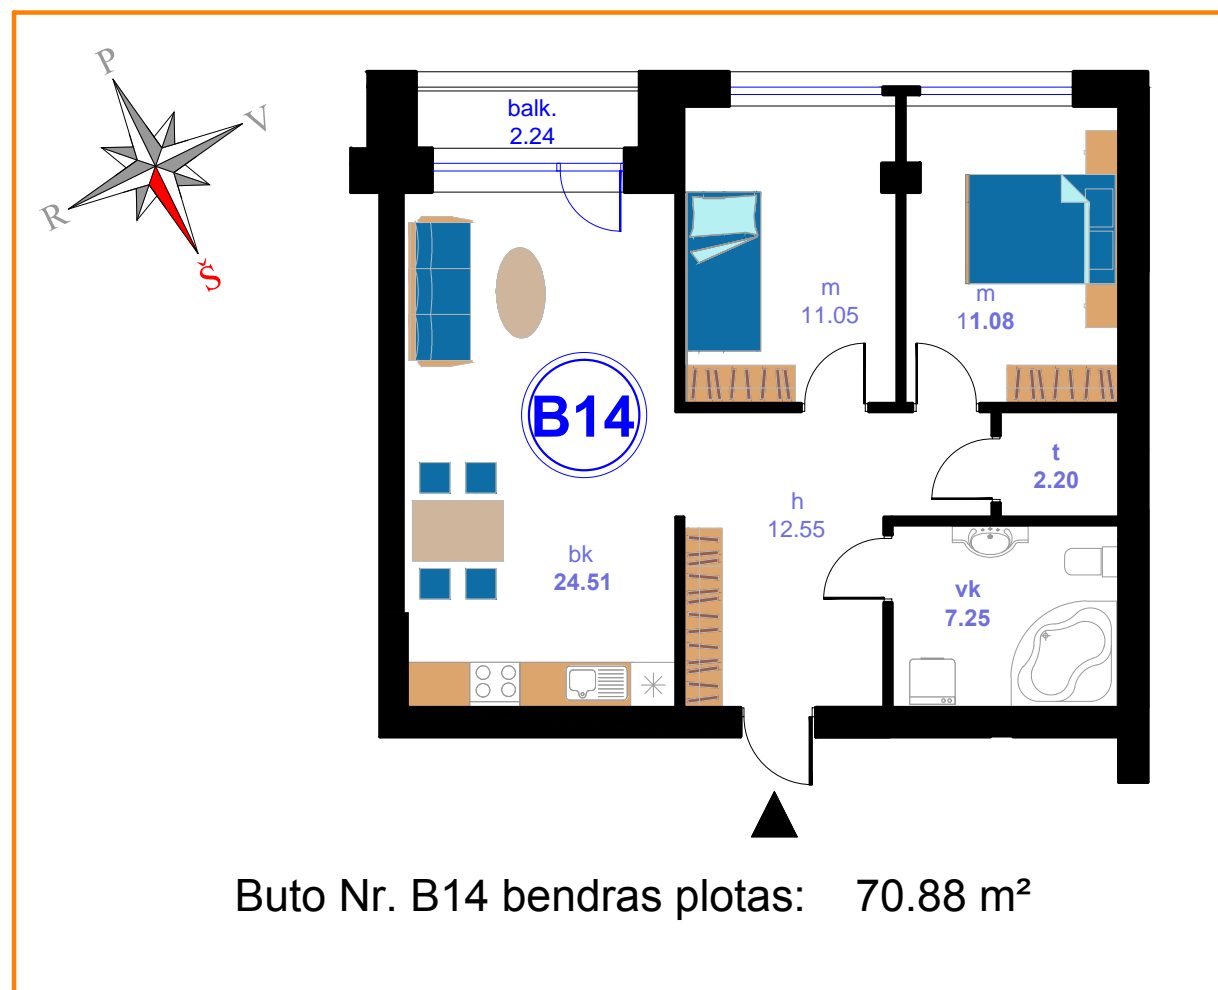

3 AUKŠTO PLANAS M1:200

PASTABA:

1. Visus projekto pakeitimus raštiškai derinti su projektuotoju

Atestato Nr.	Projektavo: UAB ARCHIVALDA			TEL: 861402888 E-PAŠTAS: archvaldas@yahoo.com		
A1813	PV	V. JUREVIČIUS	2016 07	Objektas: DAUGIABUČIAI GYVENAMIEJI NAMAI. BITĖNŲ G. 3D, VILNIUS. STATYBOS PROJEKTAS.		
A1813	PDV	V. JUREVIČIUS	2016 07			
	Arch.	V. BUJAITĖ	2016 07			
				Brėžinys: DAUGIABUČIO Nr. 1 3 AUKŠTO PLANAS	Mastelis M1:200	Laida 0
Statytojas (Užsakovas): UAB "DTC International"				Objekto Nr.: AV 016-02	Lapas	Lapų
				Brėžinio markė: TP_SA	1	1