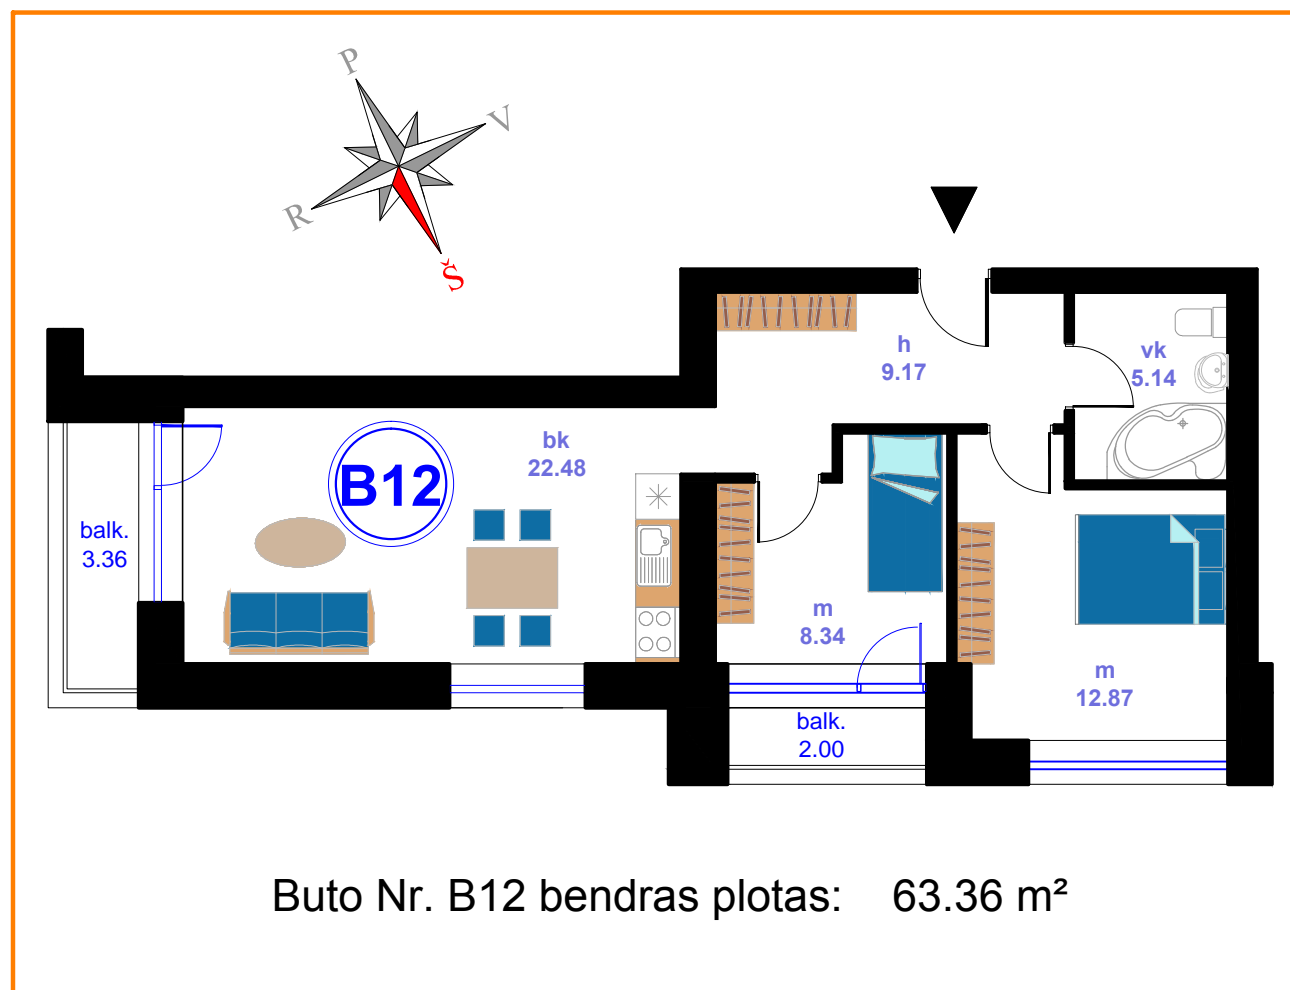

2 AUKŠTO PLANAS M 1:200

PASTABA:

1. Visus projekto pakeitimus raštiškai derinti su projektuotoju

Atestato Nr.	Projektavo: UAB ARCHIVALDA			TEL: 861402888 E-PAŠTAS: archvaldas@yahoo.com		
A1813	PV	V. JUREVIČIUS	2016 07	Objektas: DAUGIABUČIAI GYVENAMIEJI NAMAI. BITĖNŲ G. 3D, VILNIUS. STATYBOS PROJEKTAS.	Mastelis	Laida
A1813	PDV	V. JUREVIČIUS	2016 07			
	Arch.	V. BUJAITĖ	2016 07			
				Brėžinys: DAUGIABUČIO Nr. 1 2 AUKŠTO PLANAS	M1:200	0
Statytojas (Užsakovas): UAB "DTC International"				Objekto Nr.: AV 016-02	Lapas	Lapų
				Brėžinio markė: TP_SA	3	1