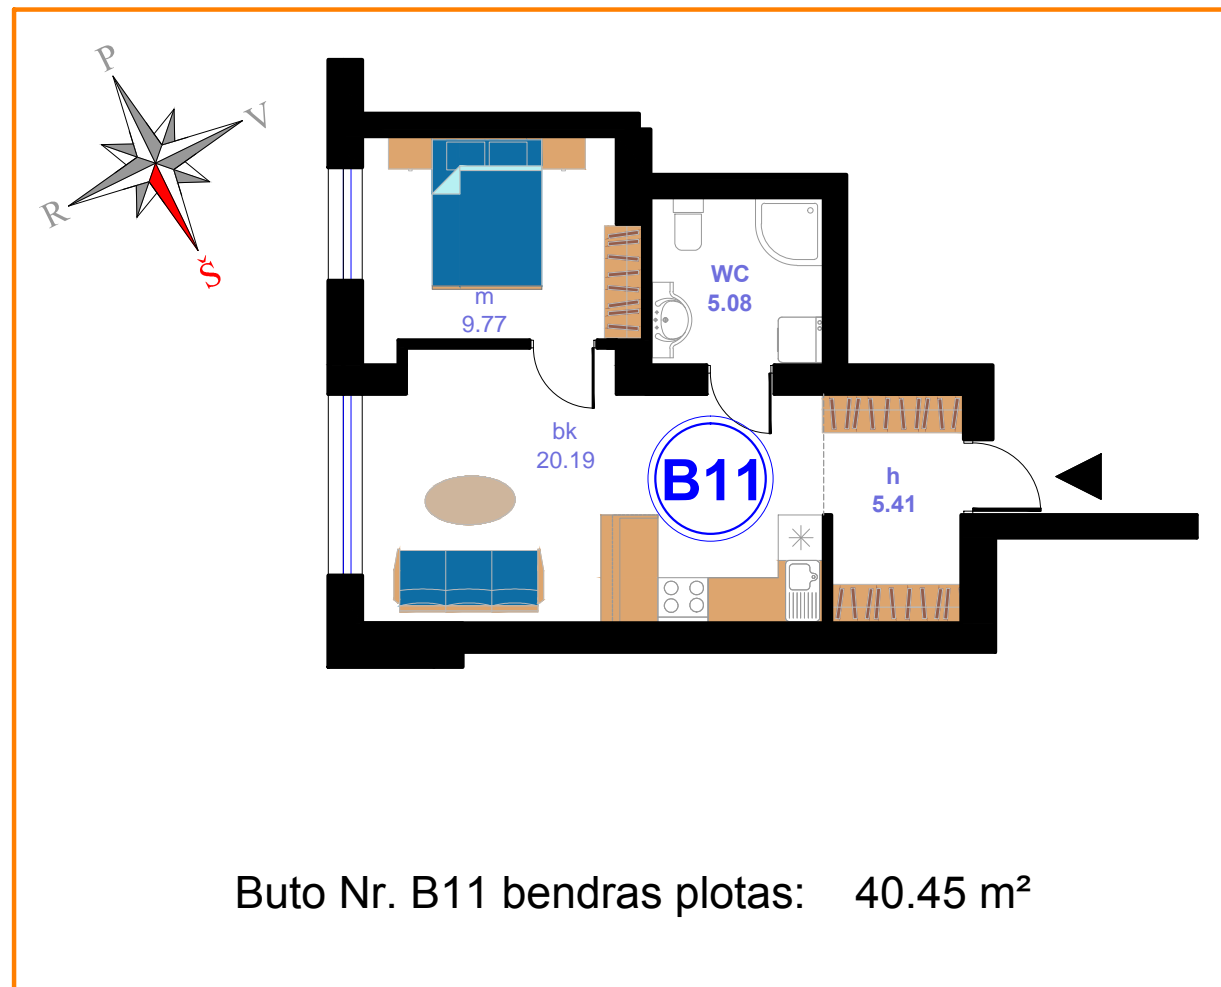

2 AUKŠTO PLANAS M 1:200

PASTABA:

1. Visus projekto pakeitimus raštiškai derinti su projektuotoju

Atestato Nr.	Projektavo: UAB ARCHIVALDA			TEL: 861402888 E-PAŠTAS: archvaldas@yahoo.com		
A1813	PV	V. JUREVIČIUS	2016 07	Objektas: DAUGIABUČIAI GYVENAMIEJI NAMAI. BITĖNŲ G. 3D, VILNIUS. STATYBOS PROJEKTAS.		
A1813	PDV	V. JUREVIČIUS	2016 07			
	Arch.	V. BUJAITĖ	2016 07			
				Brėžinys: DAUGIABUČIO Nr. 1 2 AUKŠTO PLANAS	Mastelis M1:200	Laida 0
Statytojas (Užsakovas): UAB "DTC International"				Objekto Nr.: AV 016-02	Lapas 3	Lapų 1
				Brėžinio markė: TP_SA		