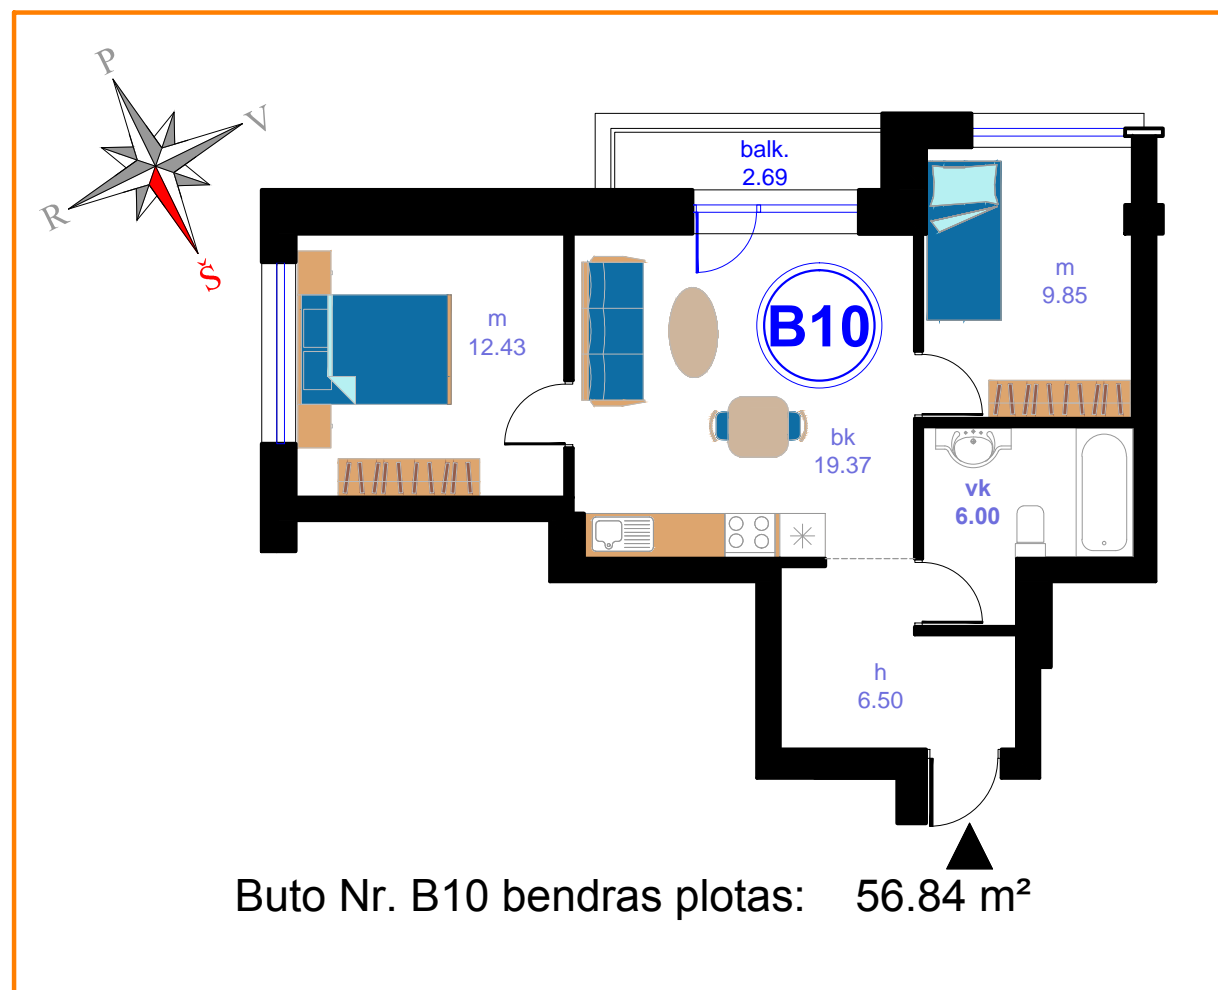

2 AUKŠTO PLANAS M 1:200

PASTABA:

1. Visus projekto pakeitimus raštiškai derinti su projektuotoju

Atestato Nr.	Projektavo: UAB ARCHIVALDA			TEL: 861402888 E-PAŠTAS: archvaldas@yahoo.com		
A1813	PV	V. JUREVIČIUS	2016 07	Objektas: DAUGIABUČIAI GYVENAMIEJI NAMAI. BITĖNŲ G. 3D, VILNIUS. STATYBOS PROJEKTAS.		
A1813	PDV	V. JUREVIČIUS	2016 07			
	Arch.	V. BUJAITĖ	2016 07			
				Brėžinys: DAUGIABUČIO Nr. 1 2 AUKŠTO PLANAS	Mastelis M1:200	Laida 0
Statytojas (Užsakovas): UAB "DTC International"				Objekto Nr.: AV 016-02	Lapas 3	Lapų 1
				Brėžinio markė: TP_SA		