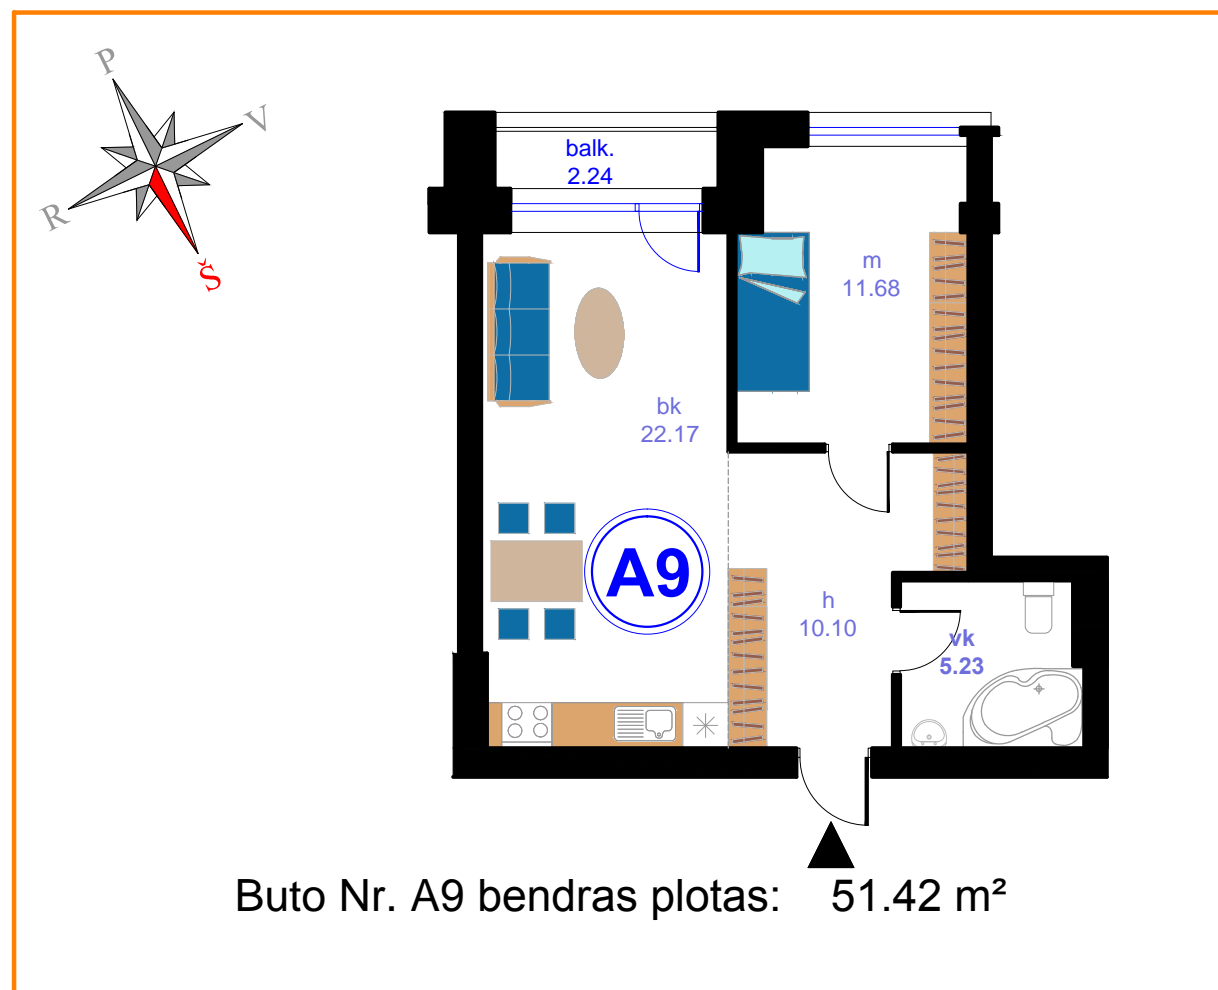

2 AUKŠTO PLANAS M 1:200

PASTABA:

1. Visus projekto pakeitimus raštiškai derinti su projektuotoju

Atestato Nr.	Projektavo: UAB ARCHIVALDA			TEL: 861402888 E-PAŠTAS: archvaldas@yahoo.com		
A1813	PV	V. JUREVIČIUS	2016 07	Objektas: DAUGIABUČIAI GYVENAMIEJI NAMAI. BITĖNŲ G. 3D, VILNIUS. STATYBOS PROJEKTAS.		
A1813	PDV	V. JUREVIČIUS	2016 07			
	Arch.	V. BUJAITĖ	2016 07			
				Brėžinys: DAUGIABUČIO Nr. 1 2 AUKŠTO PLANAS	Mastelis	Laida
					M1:200	0
Statytojas (Užsakovas): UAB "DTC International"				Objekto Nr.: AV 016-02	Lapas	Lapų
				Brėžinio markė: TP_SA	3	1