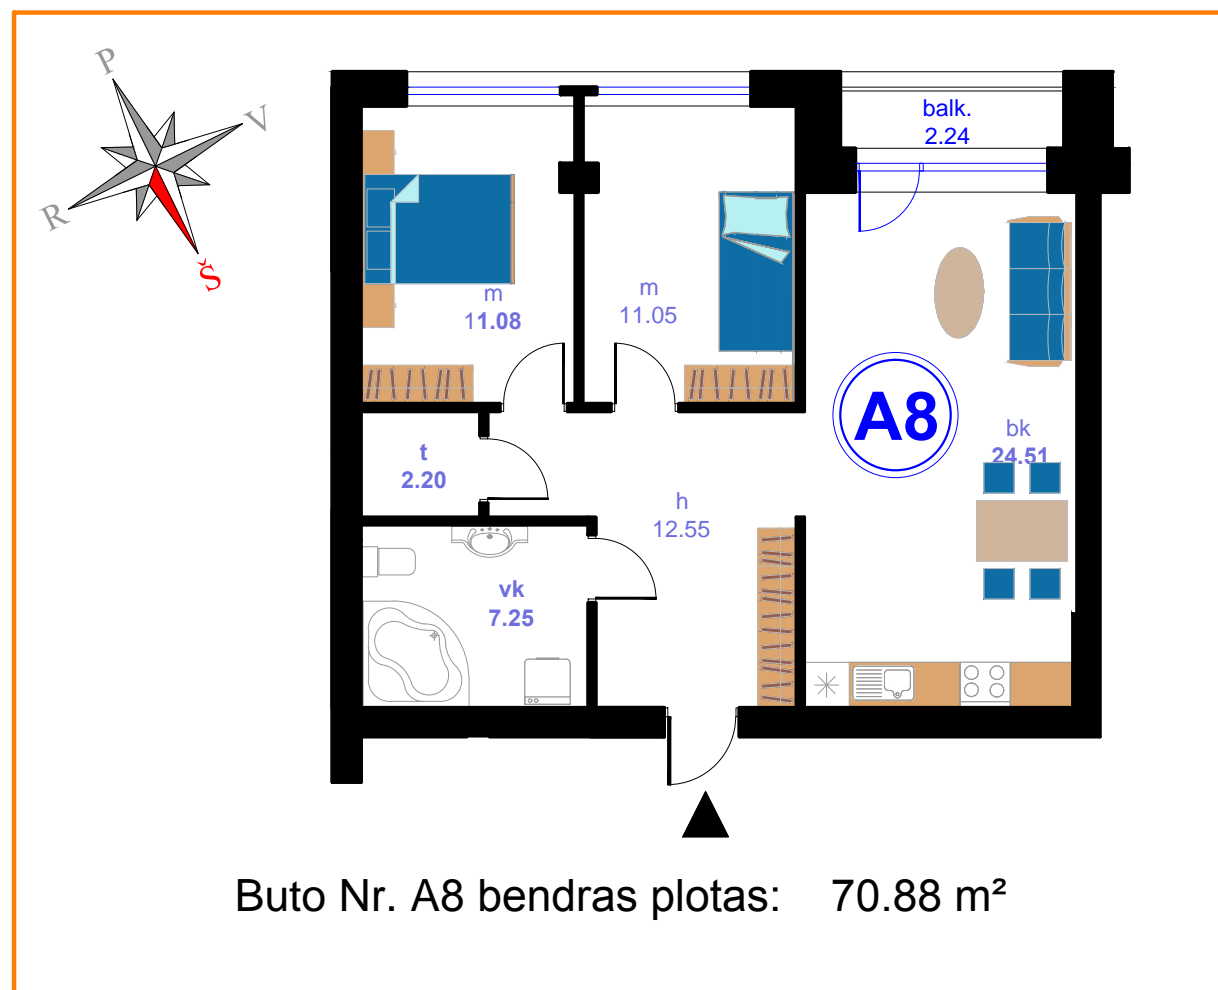

2 AUKŠTO PLANAS M 1:200

PASTABA:

1. Visus projekto pakeitimus raštiškai derinti su projektuotoju

Atestato Nr.	Projektavo: UAB ARCHIVALDA			TEL: 861402888 E-PAŠTAS: archvaldas@yahoo.com		
A1813	PV	V. JUREVIČIUS	2016 07	Objektas: DAUGIABUČIAI GYVENAMIEJI NAMAI. BITĖNŲ G. 3D, VILNIUS. STATYBOS PROJEKTAS.		
A1813	PDV	V. JUREVIČIUS	2016 07			
	Arch.	V. BUJAITĖ	2016 07			
				Brėžinys: DAUGIABUČIO Nr. 1 2 AUKŠTO PLANAS	Mastelis M1:200	Laida 0
Statytojas (Užsakovas): UAB "DTC International"				Objekto Nr.: AV 016-02	Lapas	Lapų
				Brėžinio markė: TP_SA	3	1