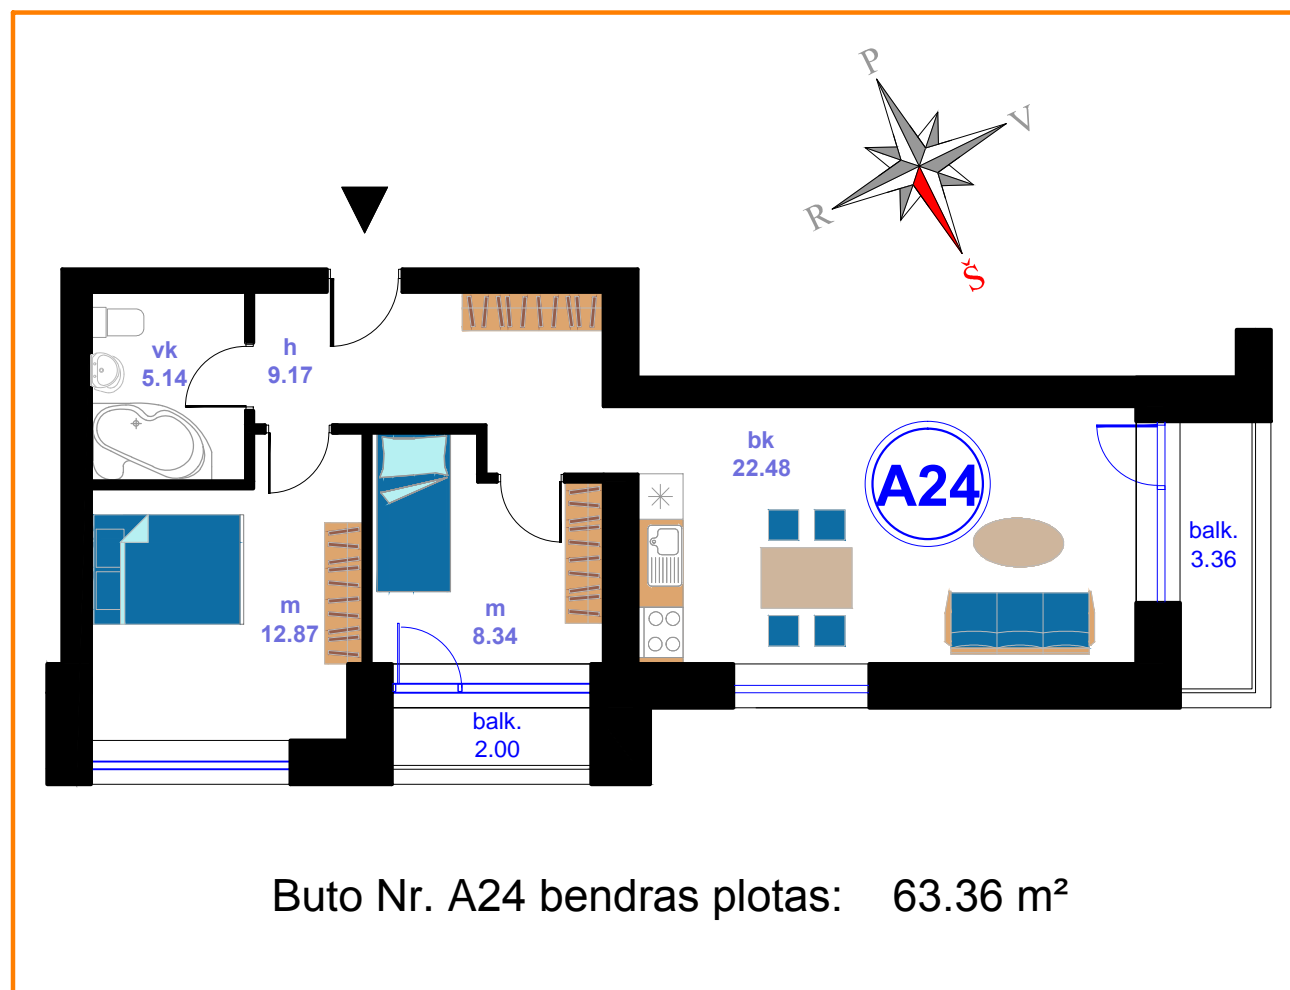

2 AUKŠTO PLANAS M 1:200

PASTABA:

1. Visus projekto pakeitimus raštiškai derinti su projektuotoju

Atestato Nr.	Projektavo: UAB ARCHIVALDA			TEL: 861402888 E-PAŠTAS: archvaldas@yahoo.com		
A1813	PV	V. JUREVIČIUS	2016 07	Objektas: DAUGIABUČIAI GYVENAMIEJI NAMAI. BITĖNŲ G. 3D, VILNIUS. STATYBOS PROJEKTAS.		
A1813	PDV	V. JUREVIČIUS	2016 07			
	Arch.	V. BUJAITĖ	2016 07			
				Brėžinys: DAUGIABUČIO Nr. 1 2 AUKŠTO PLANAS	Mastelis M1:200	Laida 0
Statytojas (Užsakovas): UAB "DTC International"				Objekto Nr.: AV 016-02	Lapas 3	Lapų 1
				Brėžinio markė: TP_SA		