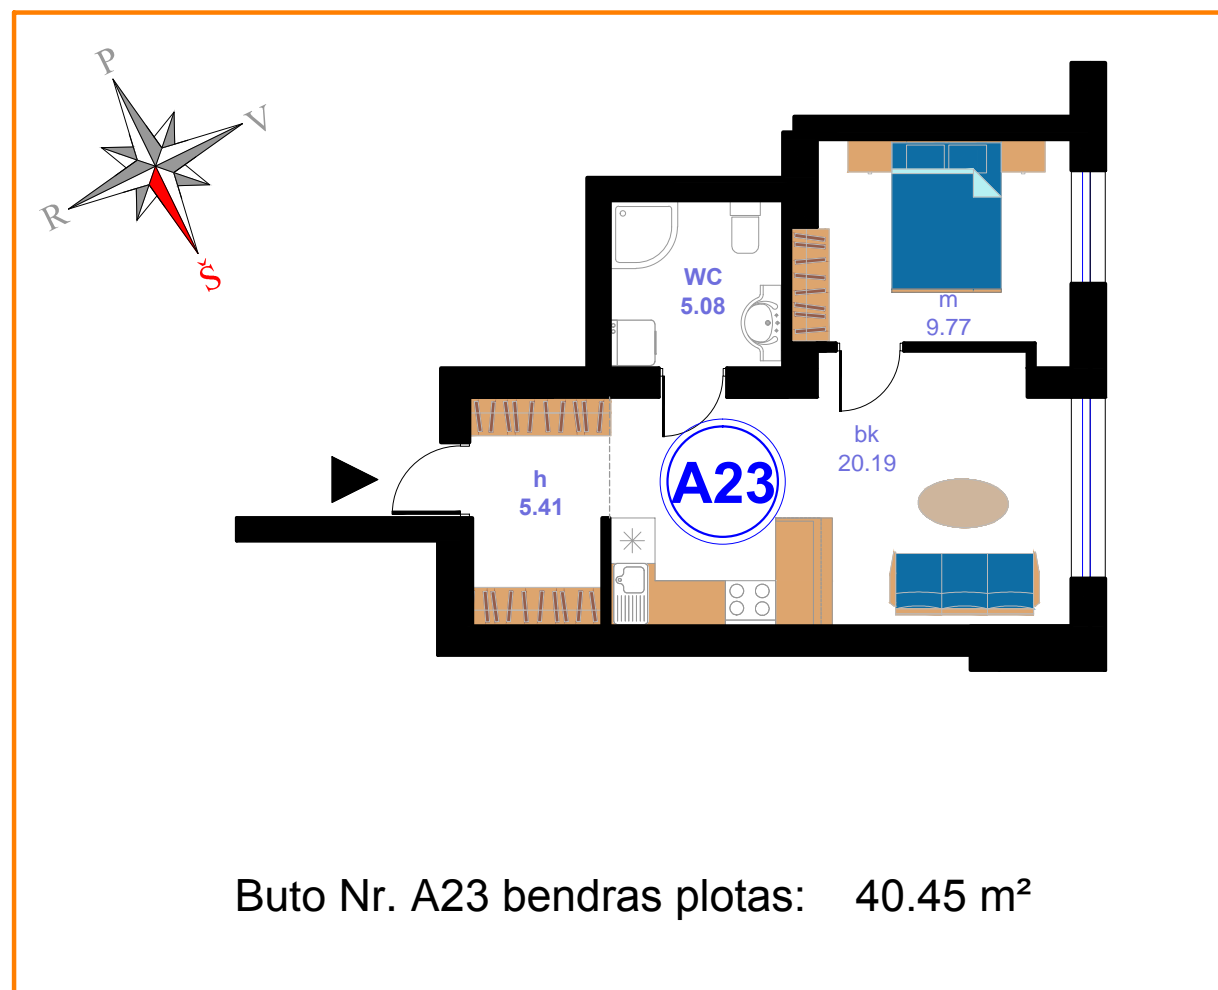

2 AUKŠTO PLANAS M 1:200

PASTABA:

1. Visus projekto pakeitimus raštiškai derinti su projektuotoju

Atestato Nr.	Projektavo: UAB ARCHIVALDA			TEL: 861402888 E-PAŠTAS: archvaldas@yahoo.com		
A1813	PV	V. JUREVIČIUS	2016 07	Objektas: DAUGIABUČIAI GYVENAMIEJI NAMAI. BITĖNŲ G. 3D, VILNIUS. STATYBOS PROJEKTAS.		
A1813	PDV	V. JUREVIČIUS	2016 07			
	Arch.	V. BUJAITĖ	2016 07			
				Brėžinys: DAUGIABUČIO Nr. 1 2 AUKŠTO PLANAS	Mastelis M1:200	Laida 0
Statytojas (Užsakovas): UAB "DTC International"				Objekto Nr.: AV 016-02	Lapas	Lapų
				Brėžinio markė: TP_SA	3	1