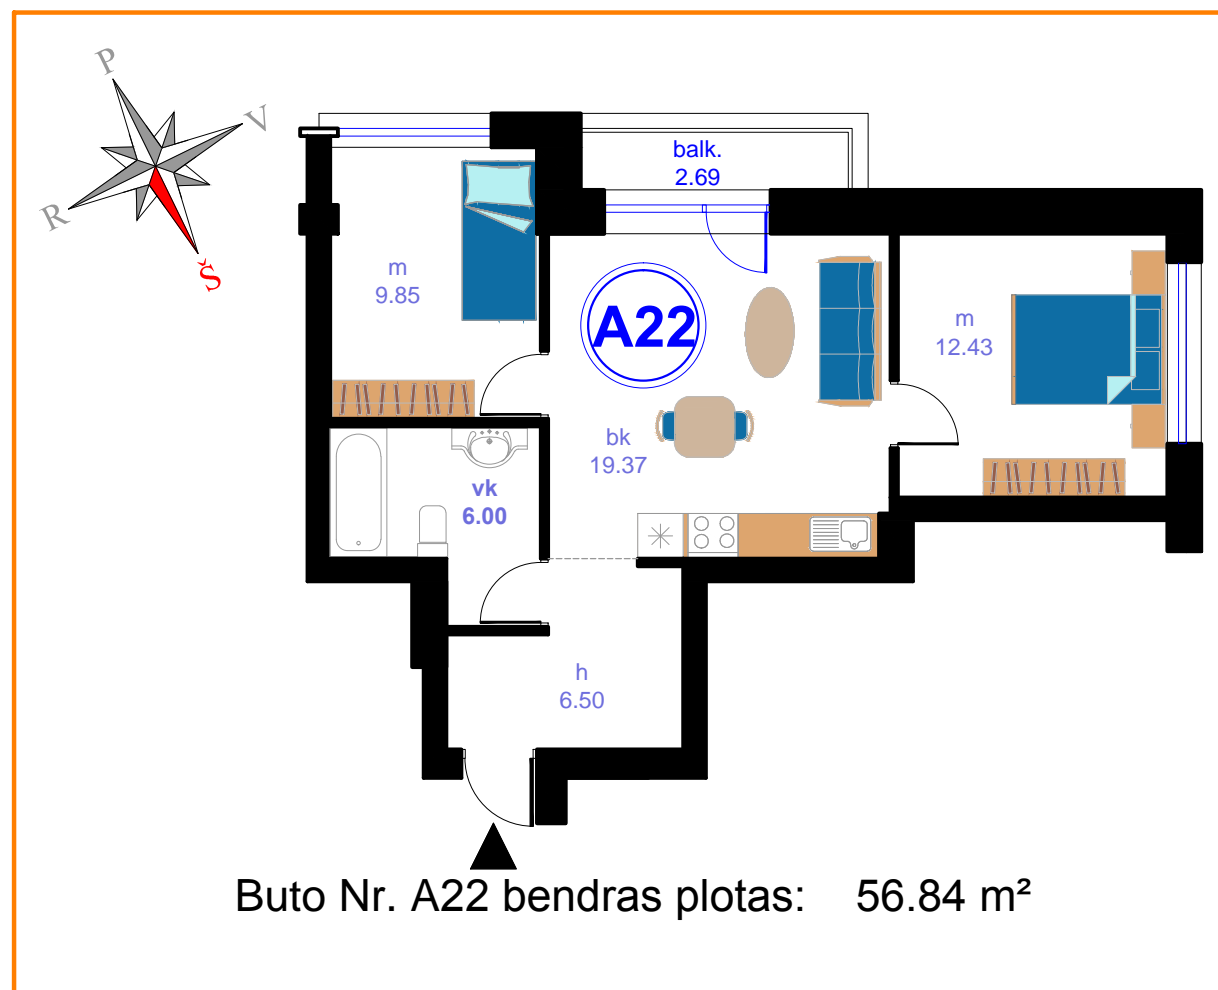

2 AUKŠTO PLANAS M 1:200

PASTABA:

1. Visus projekto pakeitimus raštiškai derinti su projektuotoju

Atestato Nr.	Projektavo: UAB ARCHIVALDA			TEL: 861402888 E-PAŠTAS: archvaldas@yahoo.com		
A1813	PV	V. JUREVIČIUS	2016 07	Objektas: DAUGIABUČIAI GYVENAMIEJI NAMAI. BITENŲ G. 3D, VILNIUS. STATYBOS PROJEKTAS.		
A1813	PDV	V. JUREVIČIUS	2016 07			
	Arch.	V. BUJAITĖ	2016 07			
				Brėžinys: DAUGIABUČIO Nr. 1 2 AUKŠTO PLANAS	Mastelis M1:200	Laida 0
Statytojas (Užsakovas): UAB "DTC International"				Objekto Nr.: AV 016-02	Lapas 3	Lapų 1
				Brėžinio markė: TP_SA		