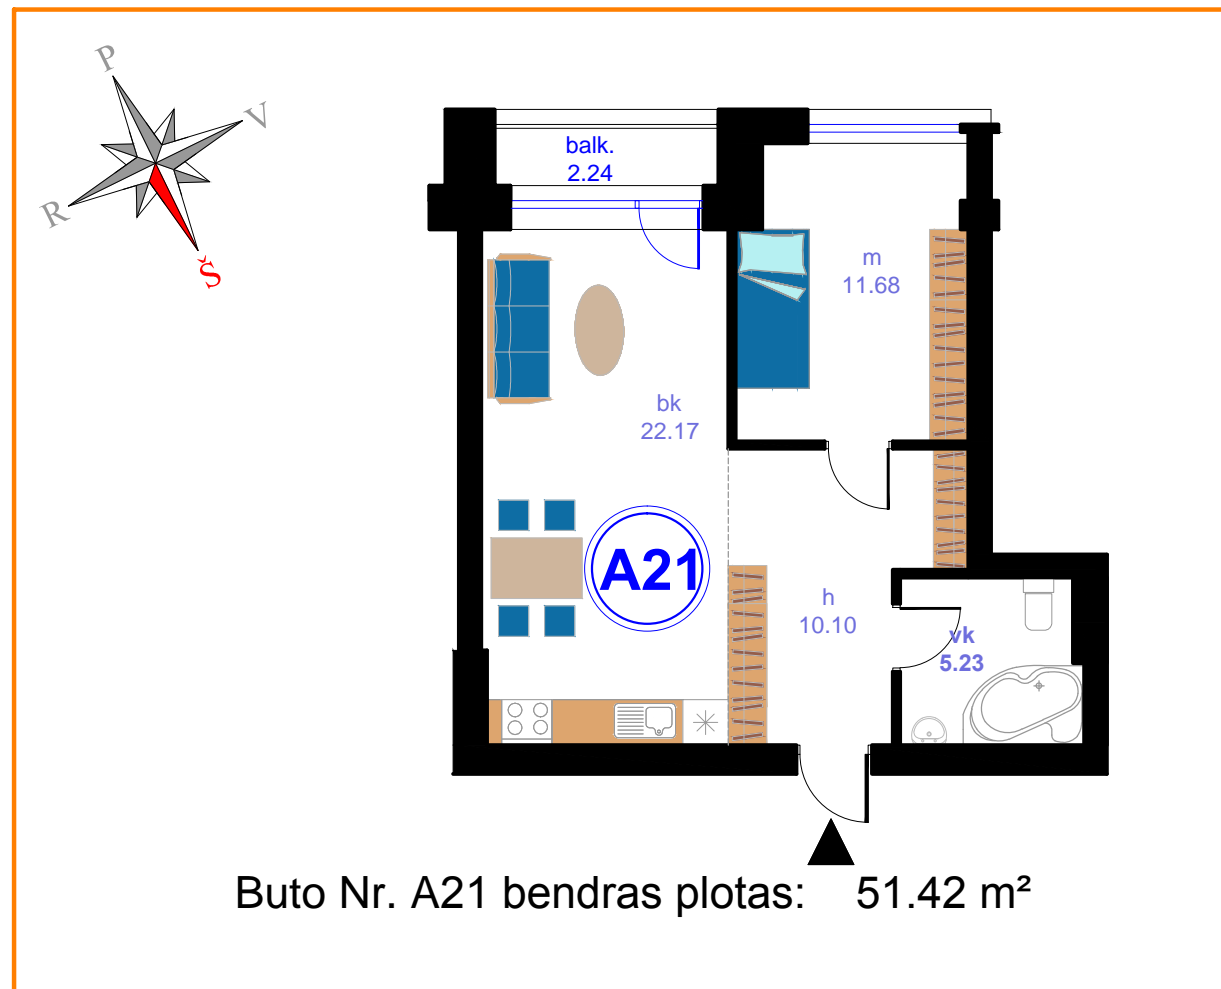

2 AUKŠTO PLANAS M 1:200

PASTABA:

1. Visus projekto pakeitimus raštiškai derinti su projektuotoju

Atestato Nr.	Projektavo: UAB ARCHIVALDA			TEL: 861402888 E-PAŠTAS: archvaldas@yahoo.com		
A1813	PV	V. JUREVIČIUS	2016 07	Objektas: DAUGIABUČIAI GYVENAMIEJI NAMAI. BITĖNŲ G. 3D, VILNIUS. STATYBOS PROJEKTAS.		
A1813	PDV	V. JUREVIČIUS	2016 07			
	Arch.	V. BUJAITĖ	2016 07			
				Brėžinys: DAUGIABUČIO Nr. 1 2 AUKŠTO PLANAS	Mastelis M1:200	Laida 0
Statytojas (Užsakovas): UAB "DTC International"				Objekto Nr.: AV 016-02	Lapas 3	Lapų 1
				Brėžinio markė: TP_SA		