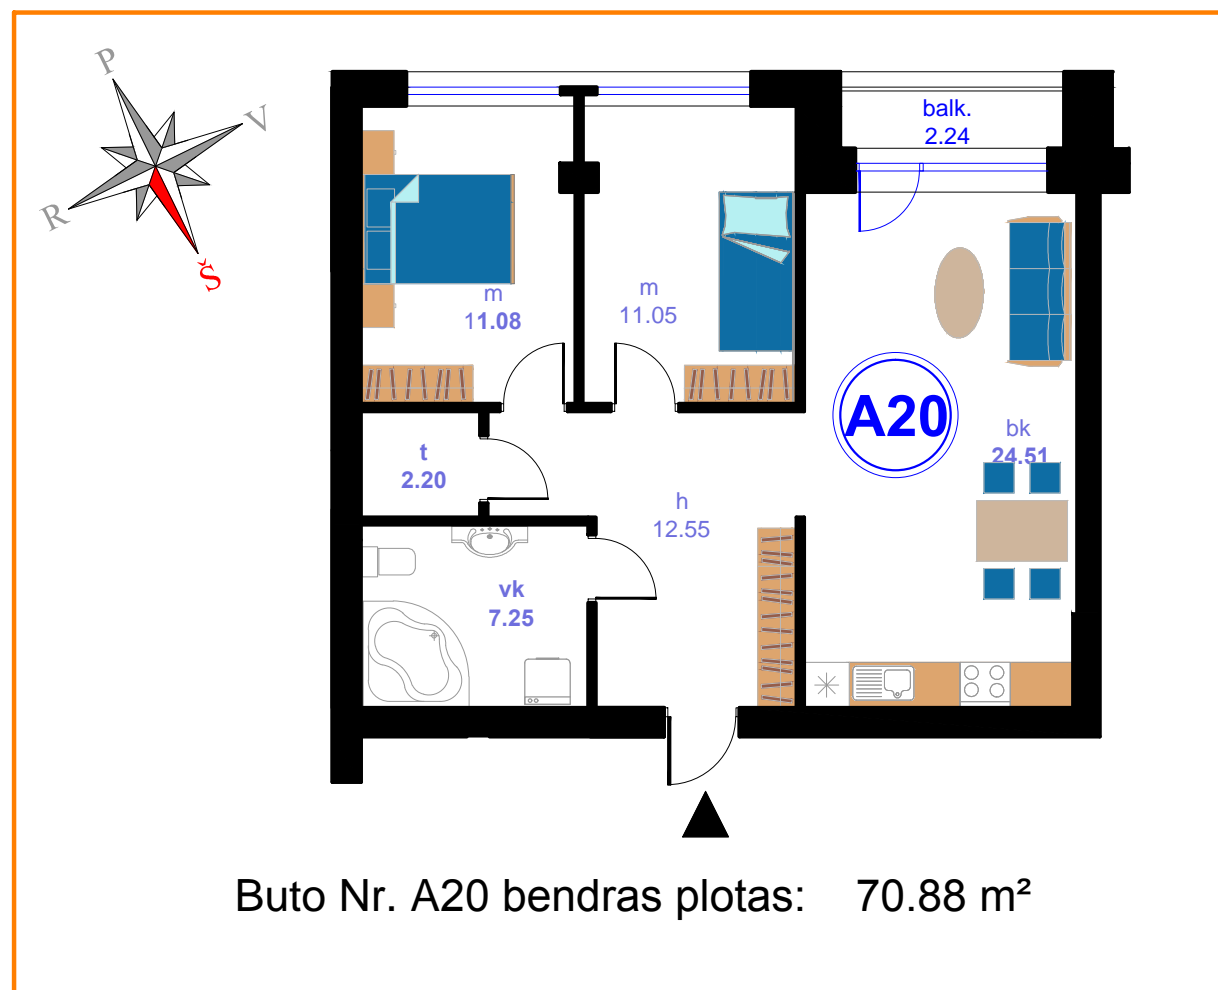

2 AUKŠTO PLANAS M 1:200

PASTABA:

1. Visus projekto pakeitimus raštiškai derinti su projektuotoju

Atestato Nr.	Projektavo: UAB ARCHIVALDA			TEL: 861402888 E-PAŠTAS: archvaldas@yahoo.com		
A1813	PV	V. JUREVIČIUS	2016 07	Objektas: DAUGIABUČIAI GYVENAMIEJI NAMAI. BITENŲ G. 3D, VILNIUS. STATYBOS PROJEKTAS.		
A1813	PDV	V. JUREVIČIUS	2016 07			
	Arch.	V. BUJAITĖ	2016 07			
				Brėžinys: DAUGIABUČIO Nr. 1 2 AUKŠTO PLANAS	Mastelis M1:200	Laida 0
Statytojas (Užsakovas): UAB "DTC International"				Objekto Nr.: AV 016-02	Lapas	Lapų
				Brėžinio markė: TP_SA	3	1