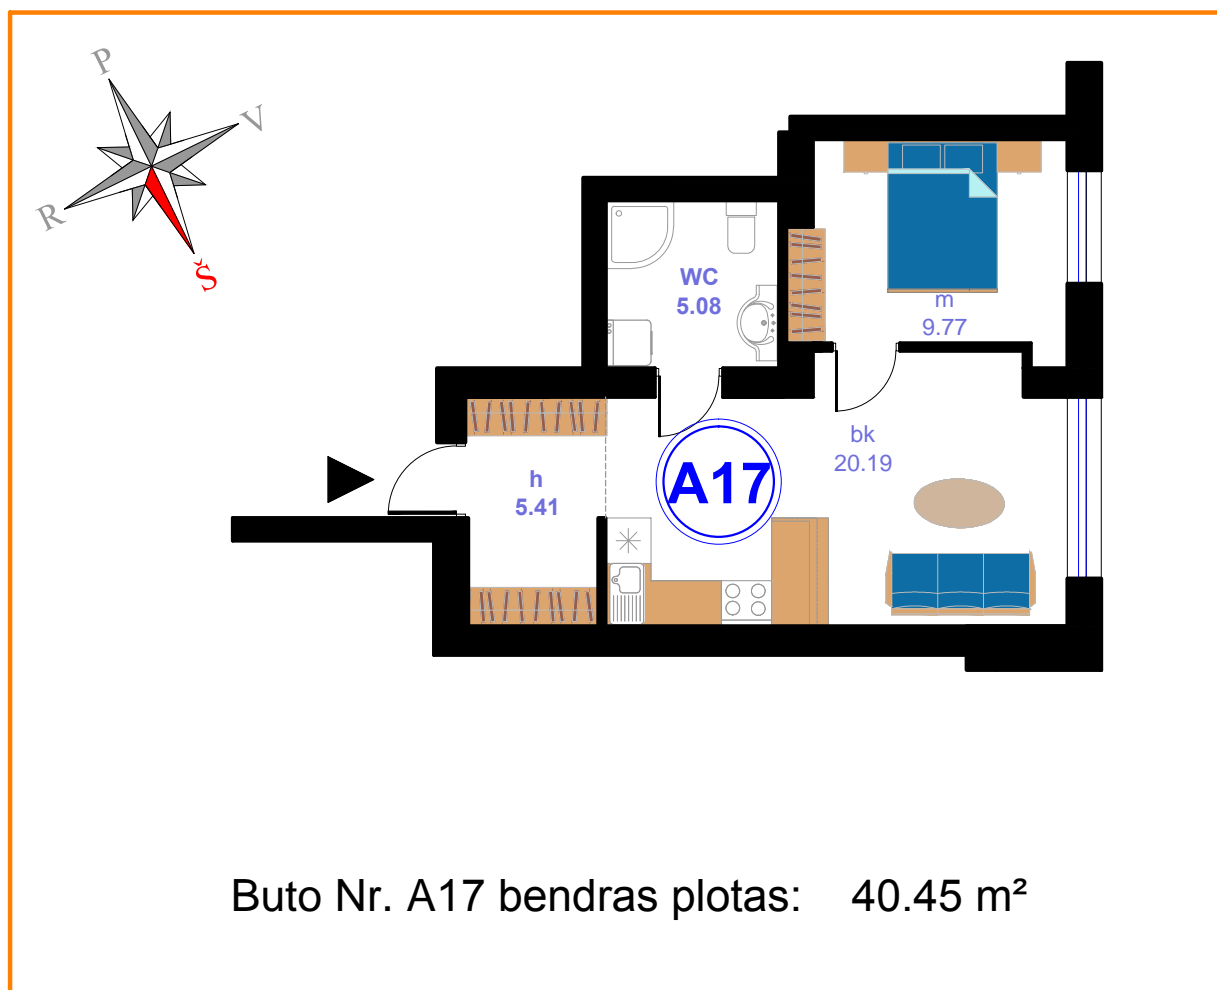

3 AUKŠTO PLANAS M1:200

PASTABA:

1. Visus projekto pakeitimus raštiškai derinti su projektuotoju

Atestato Nr.	Projektavo: UAB ARCHIVALDA			TEL: 861402888 E-PAŠTAS: archvaldas@yahoo.com		
A1813	PV	V. JUREVIČIUS	2016 07	Objektas: DAUGIABUČIAI GYVENAMIEJI NAMAI. BITĖNŲ G. 3D, VILNIUS. STATYBOS PROJEKTAS.		
A1813	PDV	V. JUREVIČIUS	2016 07			
	Arch.	V. BUJAITĖ	2016 07			
				Brėžinys: DAUGIABUČIO Nr. 1 3 AUKŠTO PLANAS	Mastelis M1:200	Laida 0
Statytojas (Užsakovas): UAB "DTC International"				Objekto Nr.: AV 016-02	Lapas	Lapų
				Brėžinio markė: TP_SA	1	1