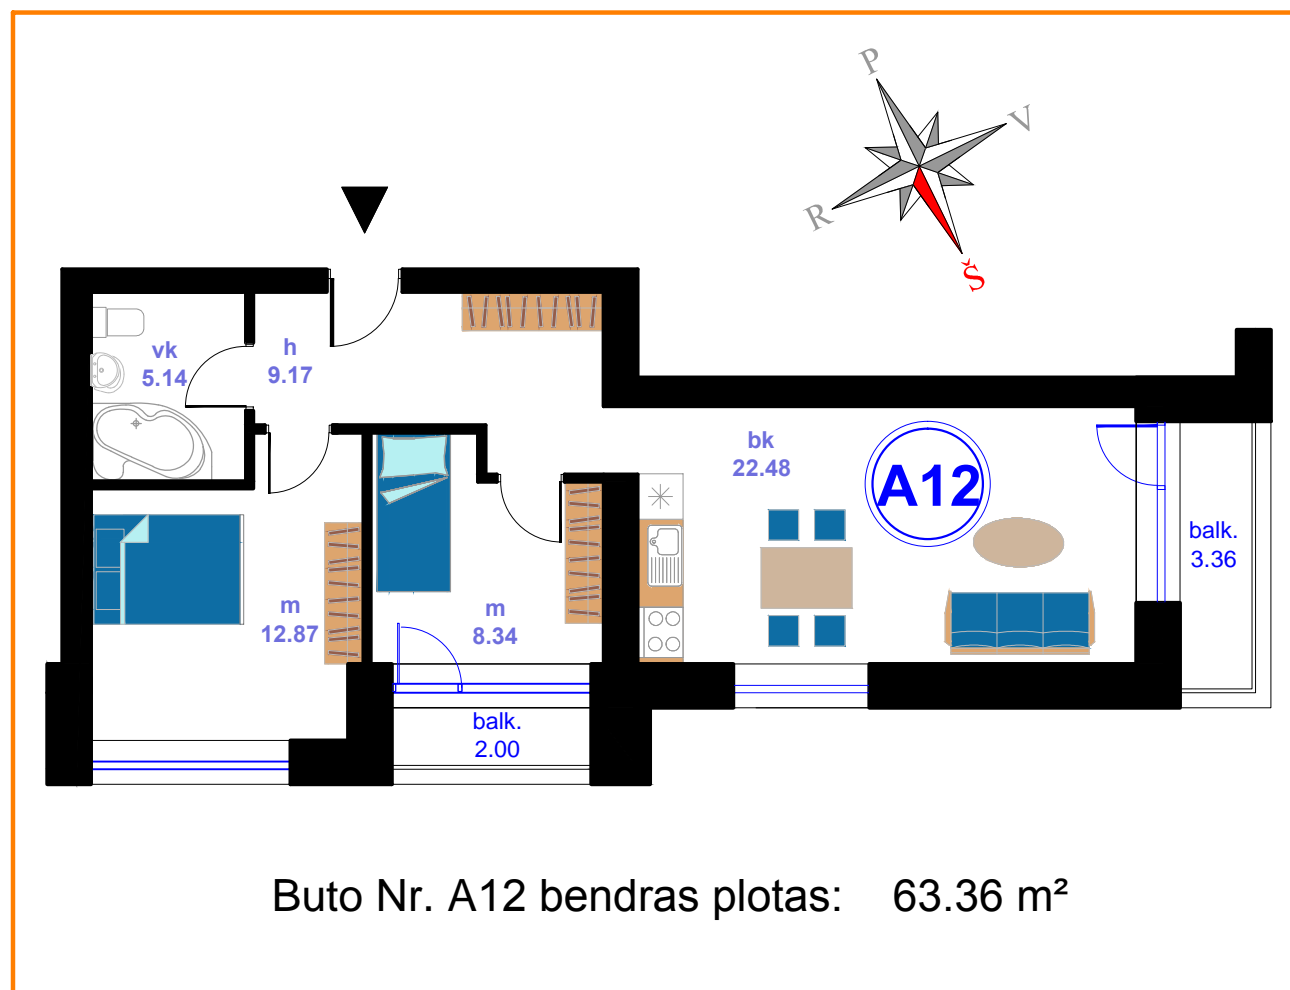

2 AUKŠTO PLANAS M 1:200

PASTABA:

1. Visus projekto pakeitimus raštiškai derinti su projektuotoju

Atestato Nr.	Projektavo: UAB ARCHIVALDA			TEL: 861402888 E-PAŠTAS: archvaldas@yahoo.com		
A1813	PV	V. JUREVIČIUS	2016 07	Objektas: DAUGIABUČIAI GYVENAMIEJI NAMAI. BITĖNŲ G. 3D, VILNIUS. STATYBOS PROJEKTAS.		
A1813	PDV	V. JUREVIČIUS	2016 07			
	Arch.	V. BUJAITĖ	2016 07			
				Brėžinys: DAUGIABUČIO Nr. 1 2 AUKŠTO PLANAS	Mastelis M1:200	Laida 0
Statytojas (Užsakovas): UAB "DTC International"				Objekto Nr.: AV 016-02	Lapas 3	Lapų 1
				Brėžinio markė: TP_SA		