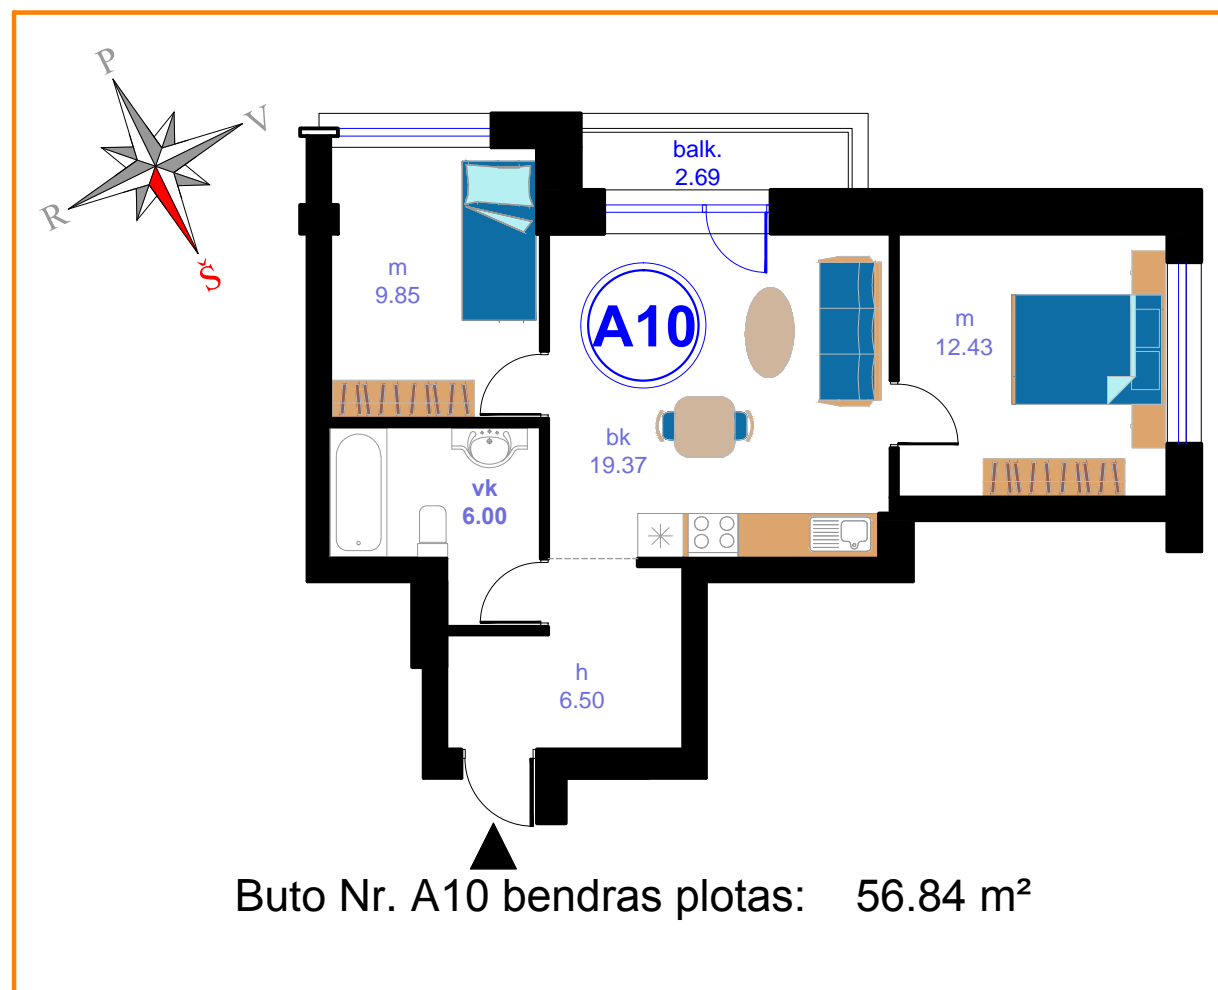

2 AUKŠTO PLANAS M 1:200

PASTABA:

1. Visus projekto pakeitimus raštiškai derinti su projektuotoju

Atestato Nr.	Projektavo: UAB ARCHIVALDA			TEL: 861402888 E-PAŠTAS: archvaldas@yahoo.com		
A1813	PV	V. JUREVIČIUS	2016 07	Objektas: DAUGIABUČIAI GYVENAMIEJI NAMAI. BITĖNŲ G. 3D, VILNIUS. STATYBOS PROJEKTAS.		
A1813	PDV	V. JUREVIČIUS	2016 07			
	Arch.	V. BUJAITĖ	2016 07			
				Brėžinys: DAUGIABUČIO Nr. 1 2 AUKŠTO PLANAS	Mastelis M1:200	Laida 0
Statytojas (Užsakovas): UAB "DTC International"				Objekto Nr.: AV 016-02	Lapas 3	Lapų 1
				Brėžinio markė: TP_SA		